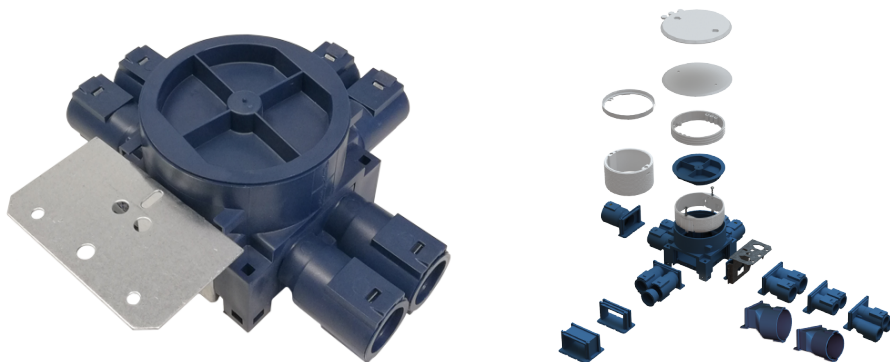

FDV/Produktblad

Beskrivelse

Universal veggboкс med stålstenderfeste

Kommer med justerbar innerring og høyden på boksen er tilpasset resten av veggboкс universal-sortimentet slik at disse kan settes sammen.

Denne versjonen er til 12mm plate eller panel.

ETIM 8 - Spesifikasjoner

EC002601 - Boks/kapsling for innfelt montering i vegg/tak

Monteringsmetode	Innfelt
Form	Rund
Konstruksjonstype	Koblingsboкс/-kasse
Modell / utførelse	Enkelt
Urustet med dreibar ring	Ja
Kan kobles	Ja
Utstyrt med	Monteringsplate
Diameter	73 Millimeter
Lengde	145 Millimeter
Bredde	110 Millimeter
Dybde	60 - 60 Millimeter
Innvendig dybde	51 Millimeter
For antall apparatinnsatser	1
Montering av apparat	Skrus
Med skruer	Ja
Kapslingsgjennomføring ved bryteåpning	Nei
Gjennomføring gjennom tettenipper	Nei
Gjennomføring gjennom rørstuss	Ja
Gjennomføring gjennom trappemembran	Nei
For rør med diameter	16/20 mm
Rørlåsing	Ja
Valgfri rørlås	Ja
Antall innføringer	6
Antall medleverte stusser	3

VEGGBOKS UNIVERSAL 6-LØP BLÅ 12MM M/STÅLSTENDERFESTE

Varenummer: 1217550

Materiale	Kunststoff
Overflatebeskyttelse	Andre
Farge	Blå
Beskyttelsesklasse IP	IP20
Utførelse deksel	Blindlokk
Gjennomsiktig deksel	Nei
Festing av deksel	Andre
Plomberbar	Nei
Med avskjerming	Nei
Fastmontert klemme	Nei
Krokfeste for belysning	Nei
Stuss	Dobbel stuss
Med spikerfester	Nei