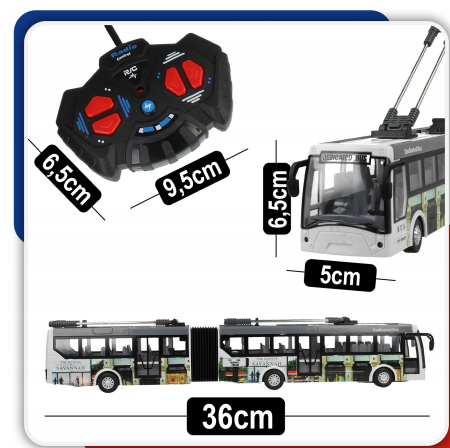

Autobus Miejski Zdalnie Sterowany Pilot RC DUŻY Przegubowy 36cm Światła LED

Galeria Produktu

Opis Produktu

Autentyczny wygląd – szczegółowe malowanie i kształt jak prawdziwy trolejbus.

Oświetlenie LED – przednia lampka oświetlająca drogę i migające diody wewnątrz trolejbusu.

Płynne sterowanie – pilot umożliwia jazdę przód/tył i skręty.

Długi czas zabawy – akumulator 3,7 V ładowany przez USB pozwala na zabawę do 25min.

Solidna konstrukcja – trwałe tworzywo sztuczne odporne na uszkodzenia.

Specyfikacja:

Długość pojazdu: 36 cm Wysokość: 6,5 cm Szerokość: 5 cm Efekty świetlne w kabinie: migające czerwone i niebieskie światła po włączeniu Efekty świetlne na zewnątrz: białe

lampy w trakcie jazdy do przodu Sterowanie: pilot 27 MHz z funkcją jazdy do przodu, do tyłu oraz skrętów Materiał: tworzywo sztuczne, guma Napęd: na tylne koła Zasilanie trolejbusu: Akumulator 3,7V 500mAh (w zestawie) Zasilanie pilota: 2 x 1,5V AA (brak w zestawie) Zasięg sterowania: 5-8 metrów Czas zabawy: 20-25 minut Czas ładowania: 90minut Wymiary pilota: 9,5 x 6,5cm Wymiar opakowania: 49 x 12 x 8 cm Wiek dziecka: +3 lata Autobus/trolejbus mimo, iż jest przegubowy, nie posiada funkcji skrętu na przegubie jak prawdziwe autobusy.

Parametry Techniczne

Parametr	Wartość
Marka	Stator
Kod producenta	Z2323
Seria	Pojazdy miejskie
Rodzaj	jeżdżące
Wiek dziecka	3 lata +
Materiał	guma, plastik
Informacje dot. bezpieczeństwa	Nie nadaje się dla dzieci w wieku poniżej 36 miesięcy, Zawiera zabawkę. Zalecany n
Minimalny wiek dziecka	3
Płeć	chłopcy, dziewczynki, unisex
Efekty	ruchowe, świetlne
Baterie	2x AA
Certyfikaty, opinie, atesty	CE
Wysokość produktu	6.5
Szerokość produktu	5
Kolor	szary
Zawiera baterie	nie
Waga produktu z opakowan	2
EAN (GTIN)	5902186800076
Stan	Nowy