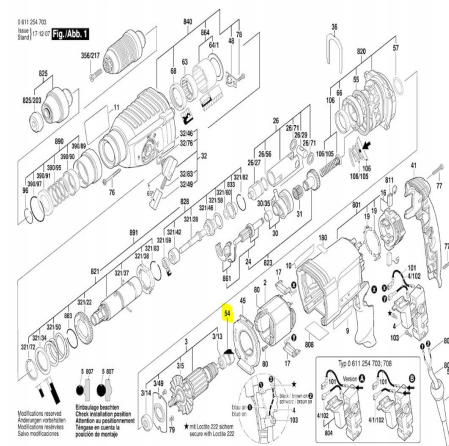

TULEJA GUMOWA DO GBH 2-26 DRE DFR 1610502016 AMORTYZATOR ŁOŻYSKA 607 626

Galeria Produktu

Opis Produktu

Brak opisu

Parametry Techniczne

Parametr	Wartość
Kod producenta	1610502016
Marka	Tomi hurt detal
Rodzaj	łożysko
Rodzaj łożyska	kulkowe
EAN (GTIN)	5903794700352
Stan	Nowy