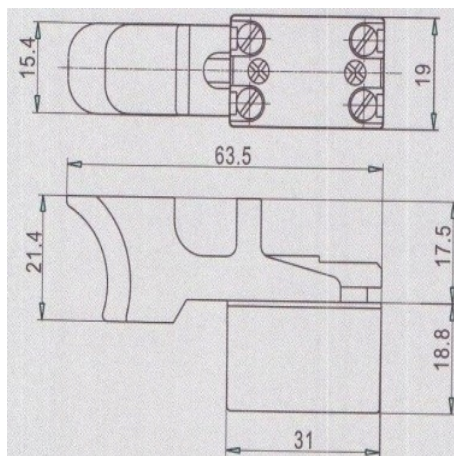

Włącznik wyłącznik wiertarki bułgar ELPROM

Galeria Produktu

Opis Produktu

Nazwa przedmiotu: Wyłącznik do wiertarki Eltos Elprom B-8

Indeks produktu : 42-CD268

Opis produktu:

Wyłącznik do wiertarki Eltos Elprom B-8.

Typ: Zamiennik

Parametry Techniczne

| Parametr | Wartość |
|----------------|---------------|
| Rodzaj | włącznik |
| Kod producenta | 42-CD268 |
| Marka | LSP |
| EAN (GTIN) | 5903794707061 |
| Stan | Nowy |