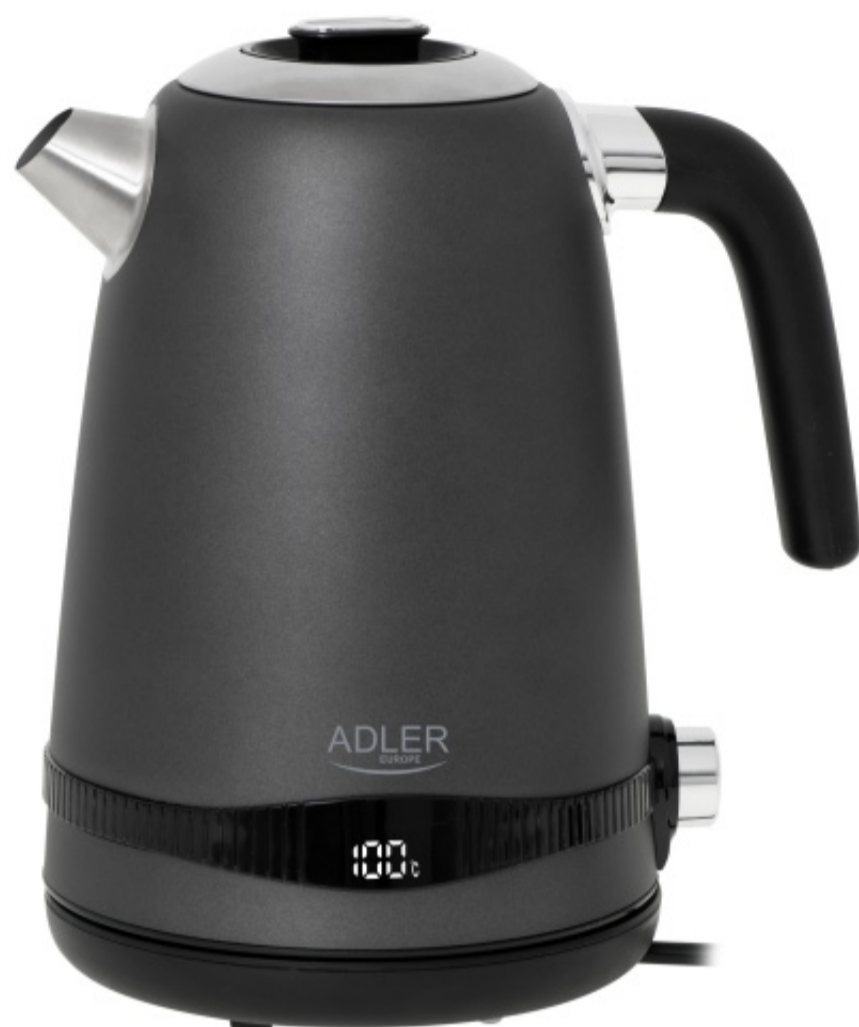

Audio

Dom

Wypoczynek

Kuchnia

Zdrowie

Łazienka

Uroda

Czajnik metalowy 1,7L z LCD & regulacją temperatury Adler AD 1295 grey

- Pojemność max: 1,7 L
- Pojemność min: 0,5 L
- Płaska grzałka ze stali szlachetnej
- Zabezpieczenie przed gotowaniem bez wody
- Wyświetlacz LCD wskazujący aktualną temperaturę
- Sygnał dźwiękowy przy uruchamianiu i po zagotowaniu wody
- Filtr zatrzymujący osady wapnia
- Temperatura wody idealna dla:
 - 40°C – woda do mieszanek mlecznych dla niemowląt
 - 50°C – japońskie herbaty zielone Gyokuro
 - 60°C – herbaty kwiatowe (jaśminowa)
 - 70°C – biała herbata
 - 80°C – zielone herbaty chińskie
 - 90°C – czerwona herbata & niektóre kawy
 - 100°C – herbata czarna & Oolong
- Regulacja temperatury gotowania 40-50-60-70-80-90-100°C
- Funkcja podtrzymania temperatury 40-50-60-70-80-90-100°C
- Funkcja utrzymania temperatury przez 2h
- Lampka kontrolna
- Wskaźnik poziomu wody z podziałką
- Automatyczne wyłączenie
- Odejmowana pokrywka ze stali szlachetnej
- Obrotowa podstawa 360°
- Obudowa wykonana ze stali nierdzewnej
- Schowek na przewód zasilający
- Zasilanie: 220-240V ~50/60Hz
- Długość przewodu zasilającego: 67 cm
- Moc nominalna 1850W
- Moc maksymalna 2200W
- Wymiary produktu: 24,0 x 20,0 x 16,0cm
- Kolor: Szary
- Typ wtyczki: E/F