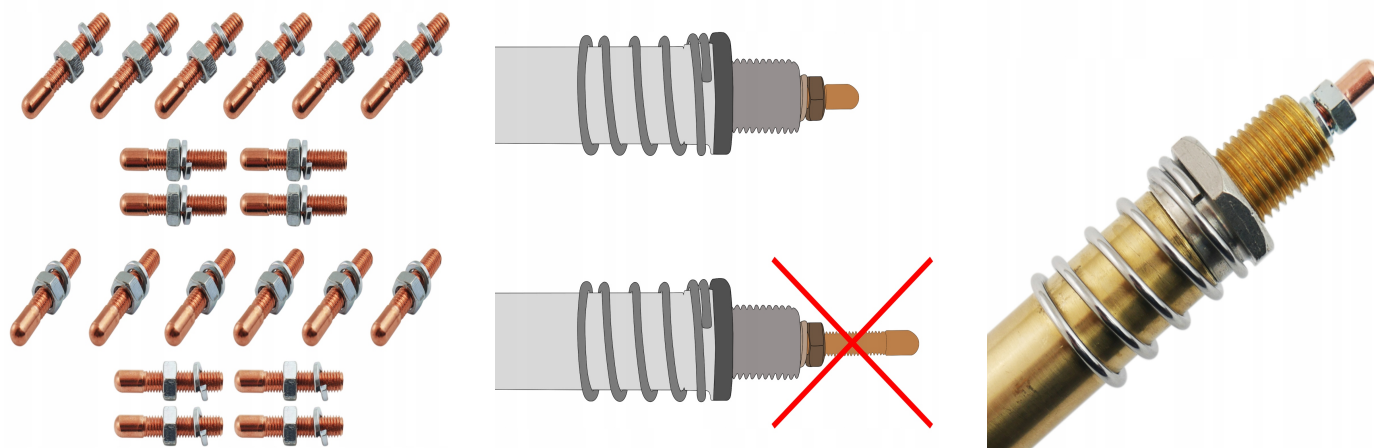

Elektroda M5 Trójkąty 20szt SPOTTER Wyciąganie Wgnieceń Karoseria Blach

Galeria Produktu

Opis Produktu

Profesjonalne elektrody M5 do wyciągania wgnieceń

Elektrody M5 marki Schwarz Werkzeuge to nowoczesne rozwiązanie zastępujące tradycyjne trójkąty w procesie naprawy karoserii. Dzięki specjalnemu składowi chemicznemu oraz powłoce miedziowanej zapewniają wyjątkową efektywność podczas pracy ze spotterem. Produkt został zaprojektowany z myślą o profesjonalnych warsztatach blacharskich oraz wymagających użytkownikach, którzy cenią sobie precyzję i niezawodność.

Zestaw zawiera 20 elektrod wraz z kompletnym osprzętem montażowym, co pozwala na długotrwałe i intensywne użytkowanie bez konieczności częstego uzupełniania akcesoriów.

NAJWAŻNIEJSZE INFORMACJE:

Powłoka miedziowana zapewniająca lepsze przewodzenie ciepła i elektryczności

Praca z minimalną mocą zgrzewania chroniąca blachę przed przegrzaniem

Brak iskrzenia i opalania powierzchni wokół miejsca zgrzewania

Długa żywotność elektrody przy niesamowicie małym zużyciu

Ochrona przed korozją dzięki kontrolowanemu procesowi zgrzewania

Parametry Techniczne

Parametr	Wartość
Marka	Schwarz Werkzeuge
Kod producenta	Elektrody M5 do przygrzewania 20szt.
EAN (GTIN)	5904507008444
Stan	Nowy