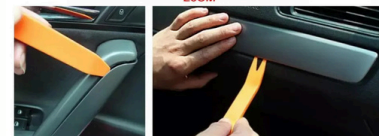

ZESTAW DO USUWANIA TAPICERKI SAMOCHODOWEJ KLUCZE ŁOMY ŚCIĄGACZE

Wykonany z wytrzymałego materiału bogaty zestaw 12 elementów, przekłada się na wysoką uniwersalność. Zestaw polecany do prac samochodowych, tapicerskich, blacharskich i lakierniczych. Ściągacze do tapicerki, chwytaki, wyjmaki, klucze dzięki którym z łatwością zdemontujesz plastikowe elementy wyposażenia nie uszkodzając ich. Dopasowane rozmiary i kształty pozwalają na łatwy i szybki demontaż elementów. Narzędzia nie powodują zarysowań ani uszkodzeń. W zestawie ze ściągaczami jest uniwersalna skrobaczka.

- ✓ Zestaw posiada szerokie zastosowanie jak do:
 - naprawy paneli tapicerskich, systemów stereo,
 - demontażu uszczelki, tablicy rozdzielczej, plastikowych spinek,
 - ściągania uszczelki czy, demontowania kołków i zacisków,
 - rozbiórki telefonów lub innych urządzeń elektronicznych na zatrzaski, np. pilotów,
 - usprawniania instalacji elektrycznej oraz sprzętu i akcesoriów z dziedziny AGD czy RTV.
- ✓ Cechy produktu:
 - prosty w obsłudze
 - wiele elementów w zestawie
 - niezawodna i wysoka jakość
 - łatwy do przechowywania
 - elementy są trwałe, odporne na uderzenia, nie pękają