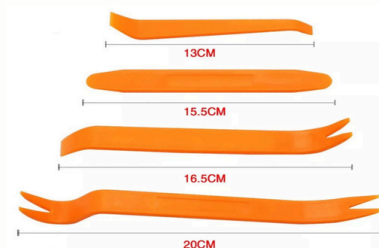

ZESTAW DO USUWANIA TAPICERKI SAMOCHODOWEJ KLUCZE ŁOMY ŚCIĄGACZE

Wykonany z wytrzymałego materiału bogaty zestaw 12 elementów, przekłada się na wysoką uniwersalność. Zestaw polecany do prac samochodowych, tapicerskich, blacharskich i lakierniczych. Ściągacze do tapicerki, chwytaki, wyjmaki, klucze dzięki którym z łatwością zdemontujesz plastikowe elementy wyposażenia nie uszkodzając ich. Dopasowane rozmiary i kształty pozwalają na łatwy i szybki demontaż elementów. Narzędzia nie powodują zarysowań ani uszkodzeń. W zestawie ze ściągaczami jest uniwersalna skrobaczka.

- ✓ Zestaw posiada szerokie zastosowanie jak do:
 - naprawy paneli tapicerskich, systemów stereo,
 - demontażu uszczelki, tablicy rozdzielczej, plastikowych spinek,
 - ściągania uszczelki czy, demontowania kołków i zacisków,
 - rozbiórki telefonów lub innych urządzeń elektronicznych na zatrzaski, np. pilotów,
 - usprawniania instalacji elektrycznej oraz sprzętu i akcesoriów z dziedziny AGD czy RTV.
- ✓ Cechy produktu:
 - prosty w obsłudze
 - wiele elementów w zestawie
 - niezawodna i wysoka jakość
 - łatwy do przechowywania
 - elementy są trwałe, odporne na uderzenia, nie pękają