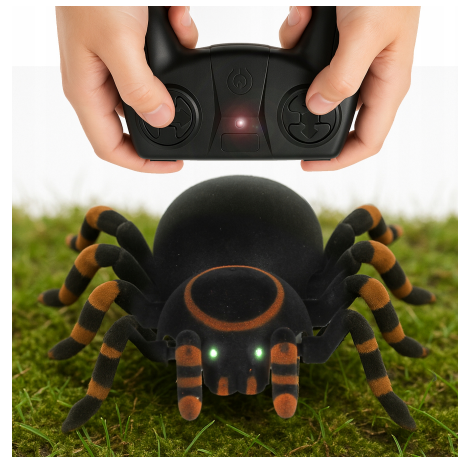

# Pająk TARANTULA na Pilota Chodzi Jeździ po Podłodze Ścianie ŚWIECI OCZAMI

## Opis Produktu

**CHODZI PO ŚCIANACH I SUFITACH** - Dzięki wbudowanemu systemowi zasysania powietrza, pająk potrafi poruszać się po pionowych powierzchniach, takich jak ściany czy sufity

**REALISTYCZNY WYGLĄD I RUCH** - czarne, zamszowe wykończenie oraz odnóża sprawiają, że pająk przypomina prawdziwą tarantulę.

**ŁATWE ŁADOWANIE** - W zestawie znajduje się kabel USB, który umożliwia szybkie i wygodne ładowanie pająka. Pilot ładowany jest za pomocą baterii.

**ŚWIECĄCE ZIELONE OCZY** - dodają efektu grozy, idealne do zabaw w ciemności.

**PEŁNA KONTROLA RUCHU** - pilot 27 MHz pozwala na jazdę do przodu, do tyłu, obrót w prawo, w lewo oraz obrót o 360°.

**ŚWIETNY PREZENT** - świetny gadżet dla dzieci powyżej 8 lat oraz dorosłych lubiących żarty i nietypowe zabawki.