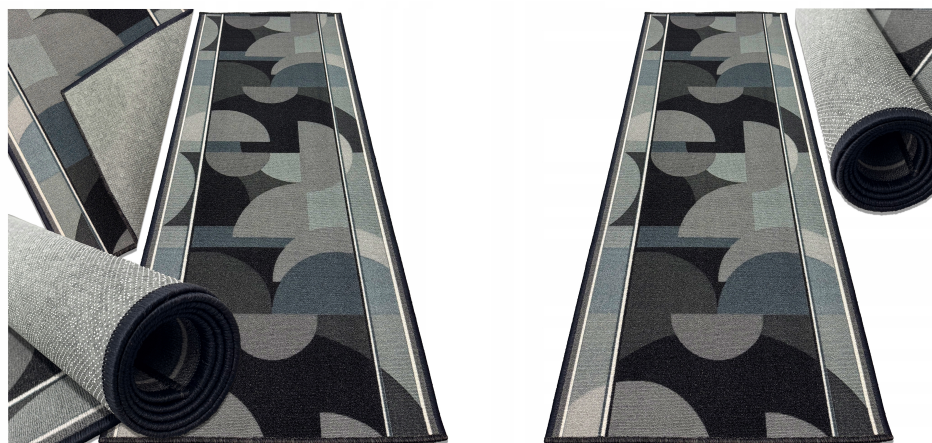

CHODNIK DYWAN DO KUCHNI POKOJU 67 X 220CM ANTYPOSLIZGOWY 100% POLIAMID

Galeria Produktu

Opis Produktu

CHODNIK DYWANOWY KAMELEON GREY 67 x 220 CM - format idealny do korytarza z retro geometrycznym wzorem w grafitowo-szarych odcieniach

GUMOWY SPÓD Z ANTYPOSLIZGOWYM ŻELEM - wyjątkowa stabilność i bezpieczeństwo, minimalizuje ryzyko poślizgu w miejscach o dużym ruchu

100% POLIAMID O RUNIE 5 MM - miękki, wytrzymały materiał zapewniający komfort i amortyzację upadków dla dzieci

DO OGRZEWANIA PODŁOGOWEGO - kompatybilny z systemami grzewczymi, chroni podłogę przed zarysowaniami (drewno, panele)

ŁATWY W CZYSZCZENIU - gumowy spód nie chłonie wilgoci, szybkie odkurzanie i przecieranie, prosty w utrzymaniu

Specyfikacja:

Marka: ALLVO

Wzór: KAMELEON GREY

Wymiary chodnika: 67 x 220 cm

Wysokość runa: 5 mm

Materiał wierzchni: 100% poliamid

Spód: gumowy z antypoślizgowym żelem

Ogrzewanie podłogowe: TAK