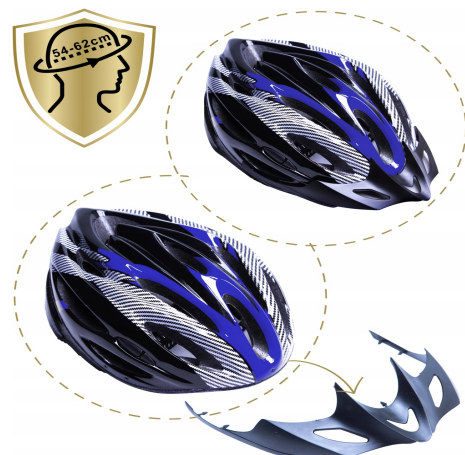

Kask Rowerowy Szosowy MTB z Daszkiem dla Nastolatka Regulowany 54-62 cm

Galeria Produktu

Opis Produktu

Kask rowerowy szosowy 54-62 cm

Ten lekki i funkcjonalny kask rowerowy to idealne rozwiązanie dla każdego rowerzysty, który szuka połączenia komfortu i bezpieczeństwa.

Wykonany z wytrzymałych materiałów, które absorbują siłę uderzenia, chroniąc głowę przed urazami w razie upadku Ultra lekka konstrukcja (tylko 200 g!) Wewnętrzna gąbka dla komfortu i odprowadzania potu Oddychający materiał i system wentylacji Wpinany daszek chroniący przed słońcem i deszczem

✓ Wpinany daszek

Kask posiada wpinany daszek, który możemy założyć w dowolnym momencie dostosowując go do panujących warunków atmosferycznych (np. stopnia nasłonecznienia).

Parametry Techniczne

Parametr	Wartość
Marka	Ercole
Rozmiar	M/L
Waga	200
Rodzaj	dziecięcy
Waga produktu z opakowan	0.23
Certyfikaty zgodności	CE
Kod producenta	Kask na rower szosowy mtb z daszkiem miejski
Typ kasku	szosowy
Cechy dodatkowe	daszek, elementy odblaskowe, otwory wentylacyjne, regulacja rozmiaru, regulowane
Model	Kask rowerowy dziecięcy M L lekki regulowany R15nn
Kolor	niebieski
EAN (GTIN)	5907381706659
Stan	Nowy
Stan opakowania	oryginalne