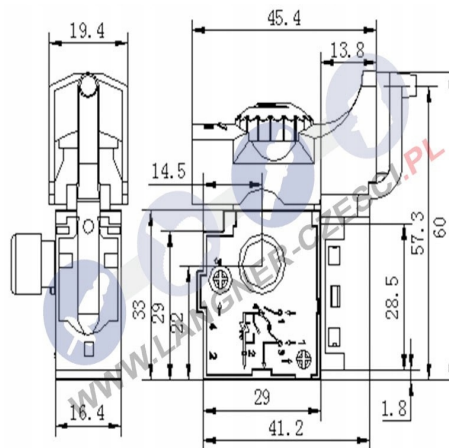

Wyłącznik do wiertarki

Galeria Produktu

Opis Produktu

Nazwa przedmiotu: Wyłącznik do wiertarki

Indeks produktu : 43-CD510

Opis produktu:

Wyłącznik do wiertarki

Typ: Zamiennik

Parametry Techniczne

Parametr	Wartość
Rodzaj	włącznik
Marka	bez marki
Kod producenta	43-CD510
EAN (GTIN)	5903794707986
Stan	Nowy