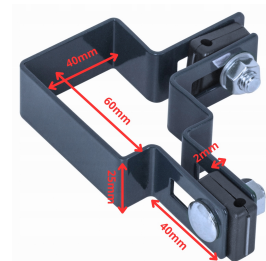

# Obejma słupek narożna do paneli 60x40 kątowna ANTRACYT wkładka fi3

## Opis produktu:

Oferowana obejma słupek narożna kątowna w kolorze antracytowym RAL 7016 to solidne i estetyczne rozwiązanie do mocowania paneli. Zestaw zawiera wszystkie niezbędne elementy, w tym ocynkowane śruby oraz idealnie dopasowaną wkładkę. Dzięki wysokiej jakości wykonania, produkt gwarantuje trwałość i odporność na warunki atmosferyczne, co czyni go idealnym wyborem do różnorodnych zastosowań zewnętrznych.

## Dlaczego to świetny wybór?

- Solidna konstrukcja
- Odporna na warunki atmosferyczne
- Estetyczny wygląd
- Łatwy montaż
- Idealna do paneli 60x40
- Kompletny zestaw montażowy
- Dostępny w kolorze antracyt RAL 7016

## Cechy produktu:

Materiał	Ocynkowana stal
Kolor	Antracyt RAL 7016
Wymiary	60x40mm
Grubość blachy	2mm
Wysokość	25mm
Śruby	Ocynkowane M8x25mm
Wkładka	Fi 3 x2
Przeznaczenie	Mocowanie paneli