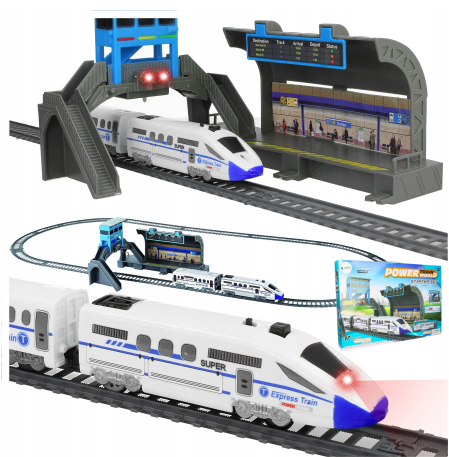

Kolejka Elektryczna z Torami 244cm Pociąg Lokomotywa Pendolino LED Peron

Galeria Produktu

Opis Produktu

REALISTYCZNA STACJA KOLEJOWA - w zestawie znajduje się peron z tablicami przyjazdów i odjazdów z nazwami miast takimi jak Nowy Jork czy Miami

EFEKTOWNE OŚWIETLENIE LED - lokomotywa wyposażona jest w świecąca czerwoną diodę LED, a semafor miga po włączeniu, zapewniając świetlne efekty jak na prawdziwej kolei

DWIE PRĘDKOŚCI JAZDY - pociąg porusza się w dwóch trybach prędkości, co dodaje realizmu i pozwala dostosować tempo zabawy

PONAD 240 CM TORÓW - zestaw zawiera aż 244 cm torów, w tym elementy proste i łuki, dzięki którym można tworzyć różne konfiguracje torowiska

PASUJĄCE ROZMIARY - lokomotywa (13,5 cm) z wagonikiem (11,5 cm) to idealna skala do dziecięcej zabawy - poręczne, a zarazem efektowne

GOTOWY DO STARTU ZESTAW - w komplecie znajdują się tory, lokomotywa, wagonik, stacja, semafor z bateriami i przejście nadziemne - wystarczy dodać 2 baterie AAA i zabawa gotowa

Specyfikacja:

Całkowita długość torów: 244cm Długość lokomotywy z wagonikiem: 24cm Długość lokomotywy: 13,5cm Długość wagonika: 11cm Tory proste: 6 sztuk / dł. ~20,3cm Tory łuk: 8 sztuk / dł. 15,3cm Szerokość między szynami: 2,2cm Wymiary peronu całkowite: dł. 22,5 x szer. 18 x wys. 13cm Zasilanie semafora: 2x AG13 (w zestawie) Zasilanie lokomotywy: 2x AAA (brak w zestawie) Materiał wykonania: tworzywo sztuczne Wymiary opakowania: 46x32x7cm Waga z opakowaniem: 740g Certyfikaty: CE Wiek dziecka: +4 lata