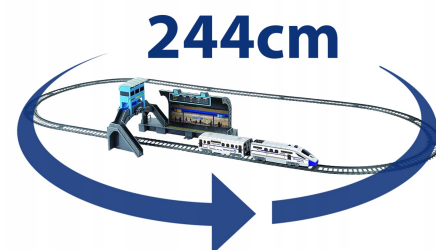

Kolejka Elektryczna z Torami 244cm Pociąg Lokomotywa Pendolino LED Peron

Galeria Produktu

Opis Produktu

REALISTYCZNA STACJA KOLEJOWA - w zestawie znajduje się peron z tablicami przyjazdów i odjazdów z nazwami miast takimi jak Nowy Jork czy Miami

EFEKTOWNE OŚWIETLENIE LED - lokomotywa wyposażona jest w świecąca czerwoną diodę LED, a semafor miga po włączeniu, zapewniając świetlne efekty jak na prawdziwej kolei

DWIE PRĘDKOŚCI JAZDY - pociąg porusza się w dwóch trybach prędkości, co dodaje realizmu i pozwala dostosować tempo zabawy

PONAD 240 CM TORÓW - zestaw zawiera aż 244 cm torów, w tym elementy proste i łuki, dzięki którym można tworzyć różne konfiguracje torowiska

PASUJĄCE ROZMIARY - lokomotywa (13,5 cm) z wagonikiem (11,5 cm) to idealna skala do dziecięcej zabawy - poręczne, a zarazem efektowne

GOTOWY DO STARTU ZESTAW - w komplecie znajdują się tory, lokomotywa, wagonik, stacja, semafor z bateriami i przejście nadziemne - wystarczy dodać 2 baterie AAA i zabawa gotowa

Specyfikacja:

Całkowita długość torów: 244cm Długość lokomotywy z wagonikiem: 24cm Długość lokomotywy: 13,5cm Długość wagonika: 11cm Tory proste: 6 sztuk / dł. ~20,3cm Tory łuk: 8 sztuk / dł. 15,3cm Szerokość między szynami: 2,2cm Wymiary peronu całkowite: dł. 22,5 x szer. 18 x wys. 13cm Zasilanie semafora: 2x AG13 (w zestawie) Zasilanie lokomotywy: 2x AAA (brak w zestawie) Materiał wykonania: tworzywo sztuczne Wymiary opakowania: 46x32x7cm Waga z opakowaniem: 740g Certyfikaty: CE Wiek dziecka: +4 lata