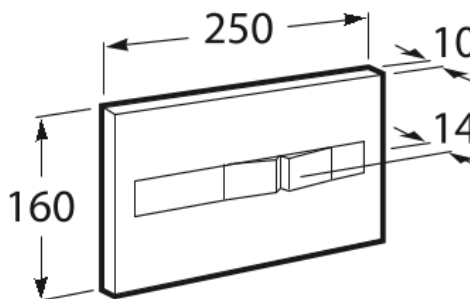

DUPLO ONE

PL2 ONE - Przycisk podwójny

WYMIARY

Szeroko 250 mm
Wysoko 160 mm

KOLORY I WYKOŃCZENIA

CENA NETTO (VAT NIENALICZONY)

140 z

RYSUNKI TECHNICZNE

INFORMACJE O PRODUKCIE

Do kompletowania z systemami instalacyjnymi DUPLO ONE

Ilo przycisków: 2

PASUJE DO

Zestaw podtynkowy
DUPLO ONE + miska WC
podwieszana GAP ROUND
COMPACTO RIMLESS z
desk SLIM

893104480

Zestaw podtynkowy
DUPLO ONE + miska WC
podwieszana GAP ROUND
RIMLESS z desk SLIM