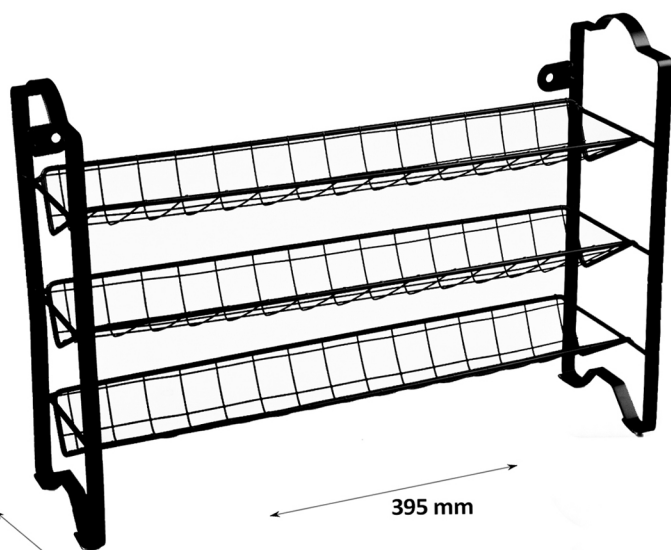

# Stojak metalowy czarny

## 24 słoiki 120 ml z czarną zakrętką i sitkiem + 200 etykiet + lejek

282 mm

110 mm

395 mm

Materiał: **Metal**

Wysokość: **28,2** cm

Szerokość: **11** cm

Długość: **39,5** cm

Wysokość słoiczka: **9,5** cm

Szerokość słoiczka: **4,3** cm

105 mm

45 mm