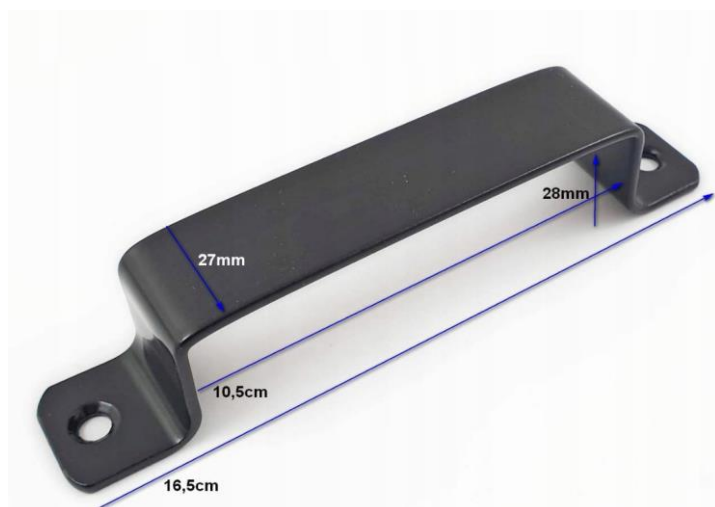

Producent poleca

Antaba mała

✓ **uchwyt drzwiowy/meblowy**

Mocna gruba solidny rzemieślniczy wyrób

✓ Wyrób lakierowany proszkowo

✓ Kolor: CZARNY MAT

★ Klamka ma zastosowanie wewnątrz i na zewnątrz

★ Dostępne również w wersji ocynkowanej na biało i na żółto

Podstawowe wymiary:

★ długość całkowita: 155 mm

★ szerokość: 28 mm

★ wysokość: 32 mm

★ długość rękojeści: 110 mm

★ odległość między otworami montażowymi: 140 mm