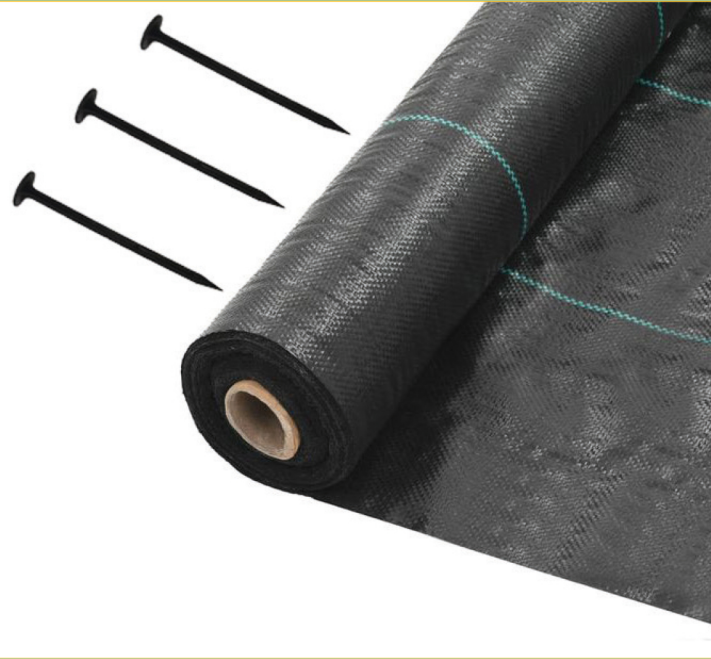

## MATA ANTYCHWASTOWA ANTI-WEED MAT

» łatwa w użyciu

easy to use

» zapobiega wzrostowi chwastów

prevents weeds from growing

» chroni przed przymrozkami  
oraz utratą wody gruntowej

protects against frosts and loss of groundwater

wymiar / size:

0,8 x 50 m

1,1 x 50 m

1,6 x 50 m

skład / composition: 100 % polipropylen / polypropylene

gramatura / grammage: 70 g/m<sup>2</sup>

23.10 13588

Importer: