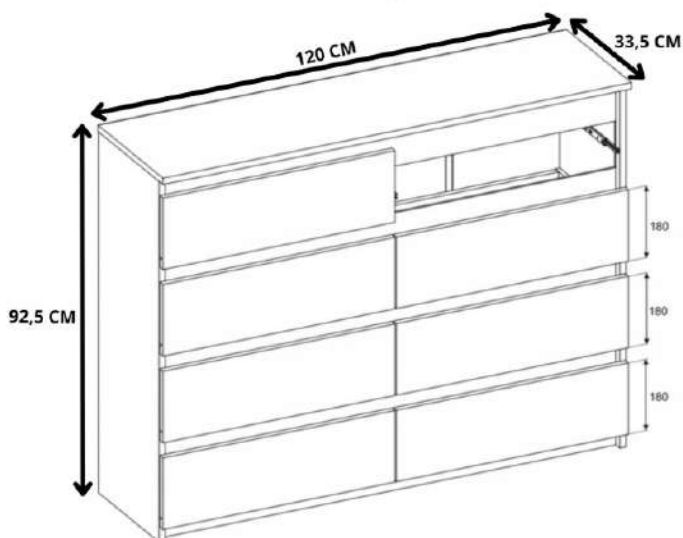

STIV -MEBLE

✓ Informacje o produkcie:

- **Otwieranie:** bezuchwytowe
- **Wykonanie:** matowe utrudniające zabrudzenie mebla
- **Płyta laminowana:** wysokiej jakości o zwiększonej odporności na zarysowania
- **Wykończenie:** okleina ABS (0,6mm) zabezpieczająca przed wilgocią czy drobnym zalaniem
- **Solidna konstrukcja:** zapewni użytkowanie na lata zachowując trwałość i estetyczny wygląd
- **Prowadnice kulkowe:** płynnie wysuwające się z blokadą wysuwu zapobiegające wypadnięciu szuflady na podłogę
- **Montaż:** Wszystkie elementy są precyzyjnie dopasowane, co ułatwia szybkie i bezproblemowe złożenie.
- **Akcesoria:** W zestawie znajdziesz wszystkie potrzebne części do złożenia produktu.

⚙️ Specyfikacja techniczna

Szerokość: 120 cm | Głębokość: 33,5 cm | Wysokość: 92,5 cm

- **Kraj produkcji:** Polska
- **Typ mebla:** Stojący
- **Materiał:** Płyta laminowana
- **Kolor:** Dąb Sonoma
- **Wykończenie:** matowe
- **Grubość płyty:** 16 mm
- **Waga produktu:** 55 kg
- **Ilość szuflad:** 8
- **Obrzeże:** ABS (0.6mm)
- **Głębokość szuflady:** 28,3 cm
- **Szerokość szuflady:** 54,4 cm
- **Otwieranie szuflad:** bezuchwytowe
- **Dodatkowa funkcjonalność:** blokada wysuwu szuflad