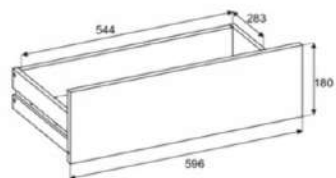

STIV -MEBLE

✓ Informacje o produkcie:

- **Otwieranie:** bezuchwytowe
- **Wykonanie:** matowe utrudniające zabrudzenie mebla
- **Płyta laminowana:** wysokiej jakości o zwiększonej odporności na zarysowania
- **Wykończenie:** okleina ABS (0,6mm) zabezpieczająca przed wilgocią czy drobnym zalaniem
- **Solidna konstrukcja:** zapewni użytkowanie na lata zachowując trwałość i estetyczny wygląd
- **Prowadnice kulkowe:** płynnie wysuwające się z blokadą wysuwu zapobiegające wypadnięciu szuflady na podłogę
- **Montaż:** Wszystkie elementy są precyzyjnie dopasowane, co ułatwia szybkie i bezproblemowe złożenie.
- **Akcesoria:** W zestawie znajdziesz wszystkie potrzebne części do złożenia produktu.

⚙️ Specyfikacja techniczna

Szerokość: 120 cm | Głębokość: 33,5 cm | Wysokość: 92,5 cm

- **Kraj produkcji:** Polska
- **Typ mebla:** Stojący
- **Materiał:** Płyta laminowana
- **Kolor:** Dąb Sonoma
- **Wykończenie:** matowe
- **Grubość płyty:** 16 mm
- **Waga produktu:** 55 kg
- **Ilość szuflad:** 8
- **Obrzeże:** ABS (0.6mm)
- **Głębokość szuflady:** 28,3 cm
- **Szerokość szuflady:** 54,4 cm
- **Otwieranie szuflad:** bezuchwytowe
- **Dodatkowa funkcjonalność:** blokada wysuwu szuflad