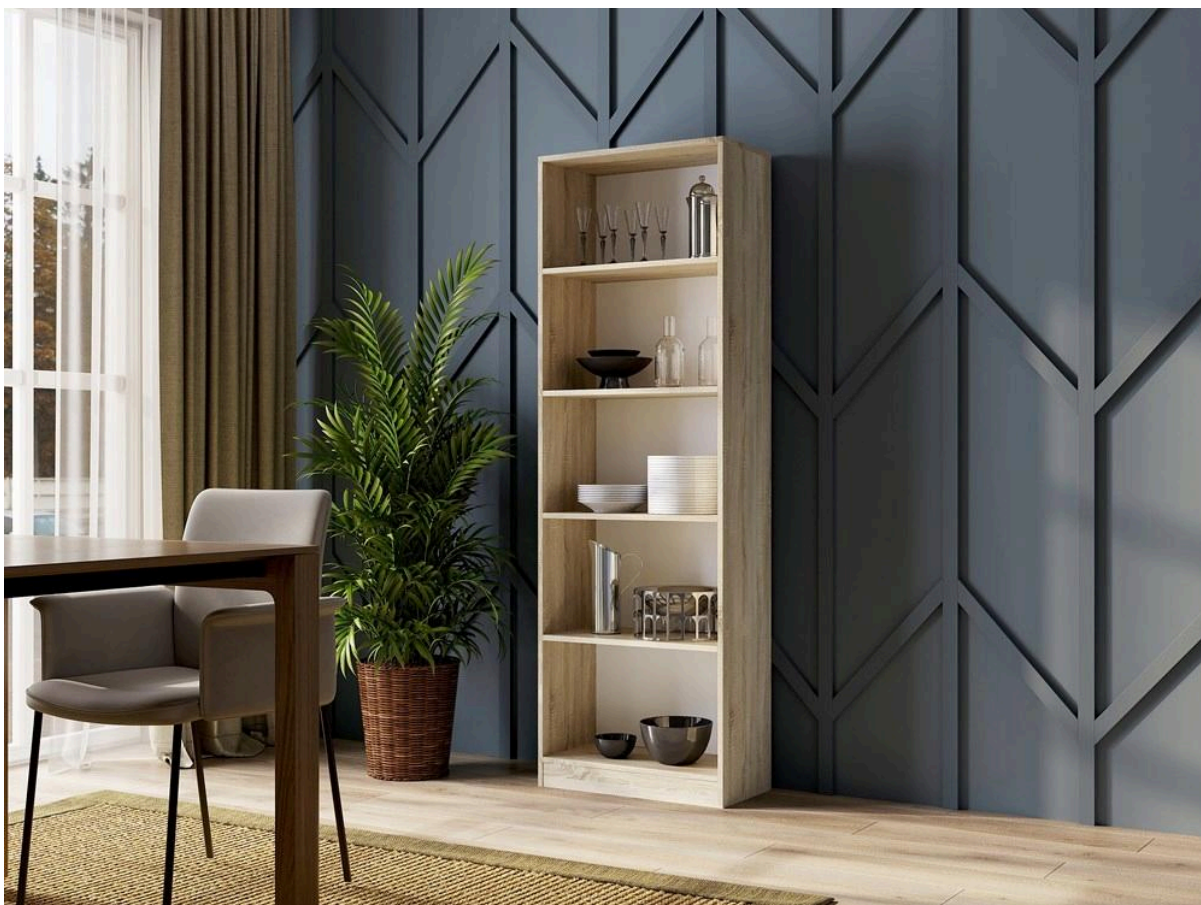

Regał Na Książki Do Pokoju Biura
Szafa Drewniana 5 Półek 182x60 cm
Sonoma

Funkcjonalny i elegancki regał, który ułatwi Ci organizację przestrzeni w domu lub biurze.

✨ DLACZEGO WARTO WYBRAĆ TEN PRODUKT? ✨

- ✓ Idealny do przechowywania książek, segregatorów i zabawek, dzięki czemu Twoja przestrzeń zawsze będzie uporządkowana**
- ✓ Ponadczasowy wygląd i kolor dąb sonoma, który pasuje do różnych wnętrz i aranżacji**
- ✓ Stabilna konstrukcja z płyty laminowanej, zapewniająca długie użytkowanie**
- ✓ Łatwy montaż i prosta pielęgnacja, co oszczędza Twój czas**
- ✓ Uniwersalne zastosowanie – sprawdzi się zarówno jako regał biurowy, jak i mebel do pokoju dziecięcego lub salonu**

✨ ELEGANCKI DESIGN ✨

Klasyczna forma i naturalny odcień sprawiają, że regał doskonale komponuje się z różnymi aranżacjami wnętrz.

Jego prostota dodaje przestrzeni lekkości, jednocześnie oferując dużą pojemność.

Pasuje do: biura, pokoju dziecięcego, salonu, gabinetu.

✓ SOLIDNA KONSTRUKCJA ✓

Regał wykonany jest z mocnej płyty laminowanej, odpornej na codzienne użytkowanie.

Obrzeża zostały wykończone trwałym tworzywem ABS, które dodatkowo chroni krawędzie.