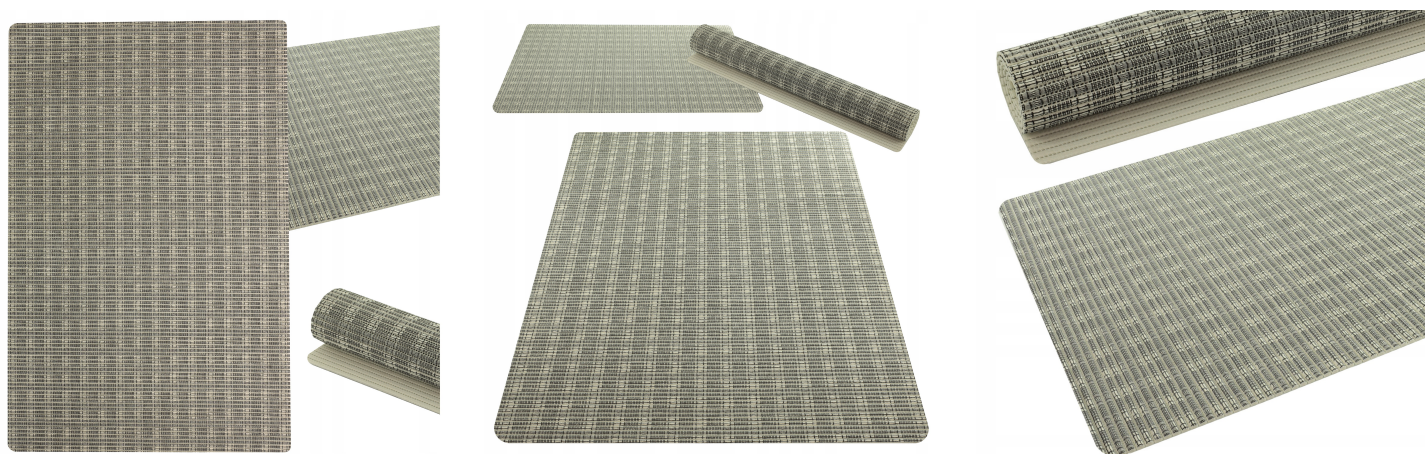

MATA ŁAZIENKOWA szybkoschnąca ANTYPOŚLIZGOWA Piankowa do Wanny 65x100 cm

Galeria Produktu

Opis Produktu

GOTOWY ROZMIAR - każda mata posiada gotowy rozmiar 65x100cm, który możesz jeszcze z łatwością przyciąć wg własnych potrzeb

NAROŻNIKI - maty wysyłamy z prostokątnymi narożnikami, które możesz zaokrąglić docinając łuki lub pozostawić bez zmian

ANTYPOŚLIZGOWA POWIERZCHNIA - zapewnia bezpieczeństwo na mokrych i śliskich nawierzchniach, idealna do łazienki, wanny czy przy basenie

SZYBKOSCHNĄCY MATERIAŁ - błyskawicznie odprowadza wilgoć, dzięki czemu mata jest zawsze gotowa do ponownego użycia

PRZYJEMNA W DOTYKU - miękka struktura zapewnia komfort gołym stopom i chroni przed zimnym podłożem

Specyfikacja:

Marka: Allvo Wzór: Prążek Grey Wymiar: szer.65 x dł.100cm Waga: 250g Grubość: ok. 5mm Materiał: 100% poliester Zastrzegamy sobie różnicę wymiarów +/-3%

Parametry Techniczne

Parametr	Wartość
Marka	Allvo
Szerokość produktu	100
Grubość	5
Kod producenta	D6006-5-100
Kolor	szary
Informacje dodatkowe	właściwości antypoślizgowe
Kolor dodatkowy	biały
Waga produktu z opakowan	0.3
Materiał wykonania	poliester
rodzaj	gotowe
EAN (GTIN)	5902186802865
Stan	Nowy
Stan opakowania	oryginalne