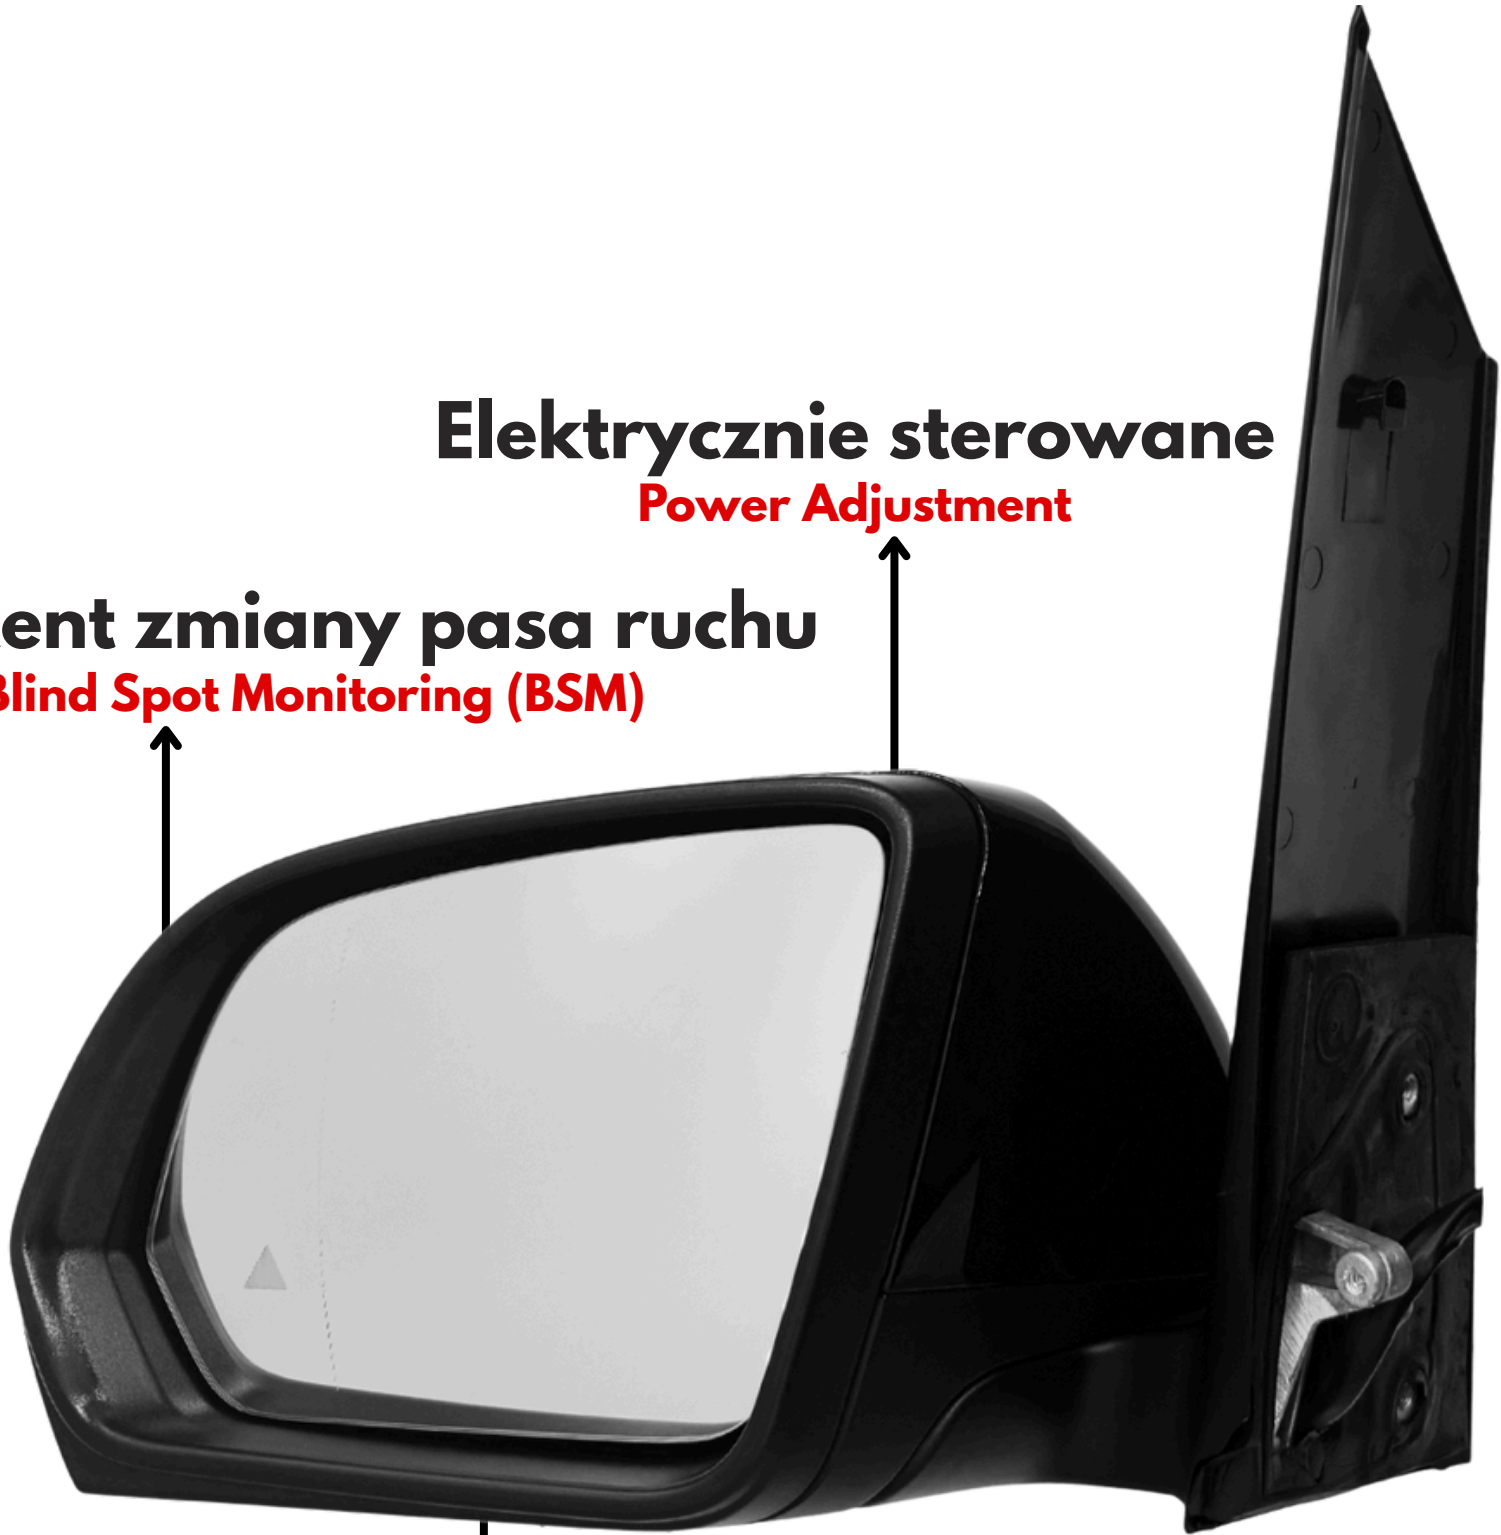

Czarny połysk
Piano Black

Elektrycznie składane
Power Folding

BILMAX

Elektrycznie sterowane
Power Adjustment

Asystent zmiany pasa ruchu
Blind Spot Monitoring (BSM)

Ogrzewane
Heated

Widok z boku / Side View

↓
Kierunkowskaz
Turn Signal Lamp

Widok od spodu / Bottom View

Podświetlenie
Puddle Lamp

Widok złącza / Connector View

10+6-PIN

Pasuje do / Compatible with

MARKA / MAKE	MODEL	ROK / YEAR	NADWOZIE / PLATFORM
MERCEDES-BENZ	VITO PANEL VAN	2015-2022	W447
MERCEDES-BENZ	VITO MIXTO - DOUBLE CABIN	2015-2022	W447
MERCEDES-BENZ	VITO TOURER	2015-2022	W447

Parametry / Parameters

Pozycja montażowa / Installation Position	Lewa / Left
Elektryczna regulacja / Power Adjustment	Tak / Yes
Podgrzewanie / Heated	Tak / Yes
Elektryczne składanie / Power Folding	Tak / Yes
Podświetlenie / Puddle Lamp	Tak / Yes
Czujnik temperatury / Temperature Sensor	Nie / No
Kierunkowskaz / Turn Signal Lamp	Tak / Yes
Funkcja pamięci / Memory Function	Nie / No
Szkło automatycznie ściemniające / Auto Dimming	Nie / No
Asystent martwego pola / Blind Spot Monitoring	Tak / Yes
Kamera 360° / 360° Camera	Nie / No
Obudowa / Exterior finishing	Czarna / Black
Liczba pinów / Pin amount	10+6