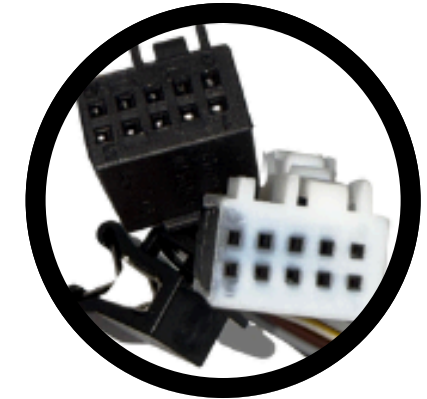

Czarny połysk
Piano Black

Elektrycznie składane
Power Folding

BILMAX

Elektrycznie sterowane
Power Adjustment

Asystent zmiany pasa ruchu
Blind Spot Monitoring (BSM)

Ogrzewane
Heated

Widok z boku / Side View

↓
Kierunkowskaz
Turn Signal Lamp

Widok od spodu / Bottom View

Podświetlenie
Puddle Lamp

Widok złącza / Connector View

10+6-PIN

Pasuje do / Compatible with

MARKA / MAKE	MODEL	ROK / YEAR	NADWOZIE / PLATFORM
MERCEDES-BENZ	VITO PANEL VAN	2015-2022	W447
MERCEDES-BENZ	VITO MIXTO - DOUBLE CABIN	2015-2022	W447
MERCEDES-BENZ	VITO TOURER	2015-2022	W447

Parametry / Parameters

Pozycja montażowa / Installation Position	Lewa / Left
Elektryczna regulacja / Power Adjustment	Tak / Yes
Podgrzewanie / Heated	Tak / Yes
Elektryczne składanie / Power Folding	Tak / Yes
Podświetlenie / Puddle Lamp	Tak / Yes
Czujnik temperatury / Temperature Sensor	Nie / No
Kierunkowskaz / Turn Signal Lamp	Tak / Yes
Funkcja pamięci / Memory Function	Nie / No
Szkło automatycznie ściemniające / Auto Dimming	Nie / No
Asystent martwego pola / Blind Spot Monitoring	Tak / Yes
Kamera 360° / 360° Camera	Nie / No
Obudowa / Exterior finishing	Czarna / Black
Liczba pinów / Pin amount	10+6