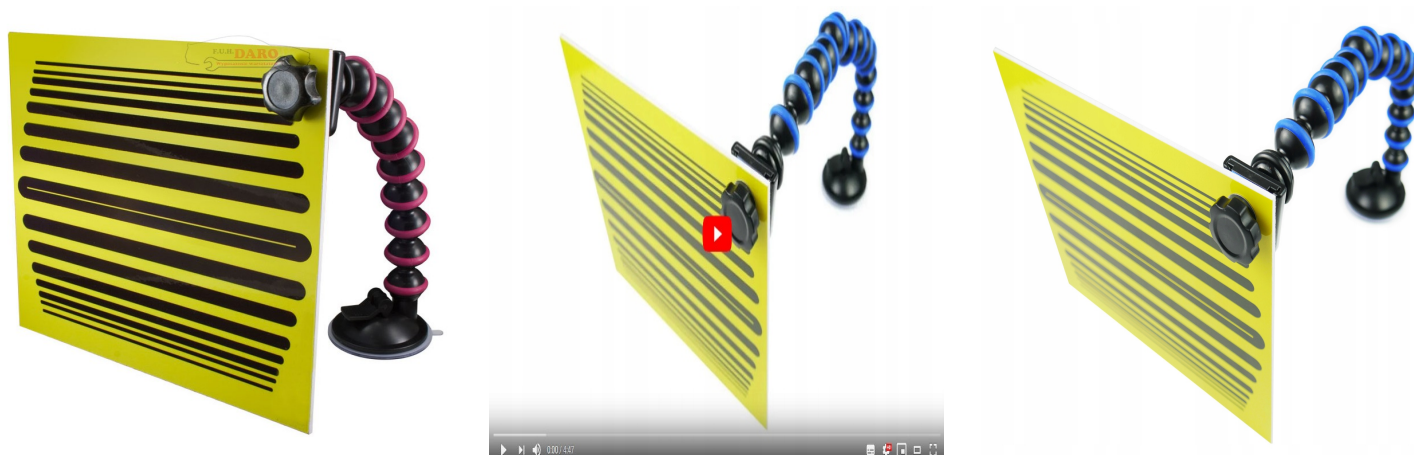

PŁYTKA REFLEKSYJNA do identyfikacji uszkodzeń karoserii ŻÓŁTA CZARNE PASKI

Galeria Produktu

Opis Produktu

Zobacz płytkę refleksyjną żółtą na filmie:

<https://youtu.be/I2xXd32u0Zc>

Skopiuj link i wklej do okna przeglądarki

Wymiary tablicy: 20 x 24cm

Uchwyt elastyczny: Długość 40 cm,

Mocna przyssawka: Średnica 7 cm

Tablica czarno-żółta do pojazdów o jasnym kolorze nadwozia.

Parametry Techniczne

Parametr	Wartość
Marka	Daro Narzędzia
Kod producenta	Płytko odblaskowa żółta do załamania 20x24
Elementy zestawu	grzybki, lampa, przyssawka