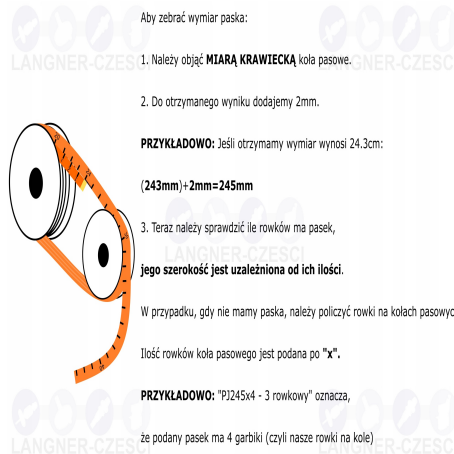

Pasek napędowy rowkowy 559 mm x 11.4 mm 4 rowki

Galeria Produktu

Opis Produktu

Brak opisu

Parametry Techniczne

Parametr	Wartość
Kod producenta	48-1-024
Marka	LSP
Rodzaj	pasek
Długość (mm)	559
EAN (GTIN)	5903794710269
Stan	Nowy