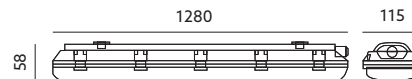

OPRAWY ŚWIETLÓWKOWE / LED FIXTURES

HERMETIC 2x120

- oprawa hermetyczna na świetlówki T8 LED z zasilaniem jednostronnym,
- obudowa wykonana z ABS, klosz przezroczysty z polistyrenu (PS),
- oprawa nie zawiera źródła światła.

- hermetic fixture for T8 LED tubes with one-sided power,
- housing made of ABS, transparent cover made of polystyrene (PS),
- fixture without a light source.

MODEL	INDEKS	WAGA NETTO [kg]	PAKOWANIE [szt.]	KOD EAN
MODEL	INDEX	NET WEIGHT [kg]	PACKING [pcs.]	BARCODE
HERMETIC 2X120	KFHCE2120	0,77	10	5900605099360