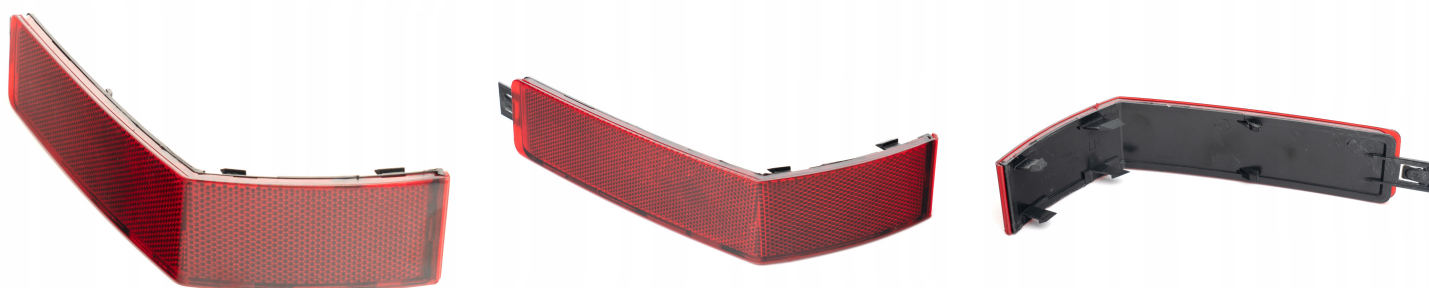

VW CRAFTER SY SZ MAN TGE 2016- Odblask Tylny Lewy 7C0945105 Homologacja ECE

Galeria Produktu

Opis Produktu

Kompatybilność i zastosowanie

Odblask dedykowany do następujących modeli:

Volkswagen Crafter (SY/SZ) – modele produkowane od 2016 roku. MAN TGE – modele produkowane od 2016 roku. Specyfikacja techniczna:

Lokalizacja montażu: tylny lewy. Montaż bezproblemowy – precyzyjne wykonanie gwarantuje doskonałe dopasowanie.

Najczęściej zadawane pytania

Czy produkt pasuje do mojego pojazdu?

✓ Tak, produkt pasuje do modeli VW Crafter (SY/SZ) i MAN TGE od 2016 roku. Sprawdź numer OE (7C0945105) w swoim pojeździe, aby upewnić się co do zgodności.

Jak wygląda proces montażu?

✓ Montaż jest intuicyjny i szybki – zaprojektowano go tak, aby pasował idealnie w miejsce fabryczne.

Czy odblask jest odporny na działanie czynników zewnętrznych?

✓ Tak, odbłask jest wykonany z materiałów odpornych na promieniowanie UV, niskie temperatury i wilgoć.