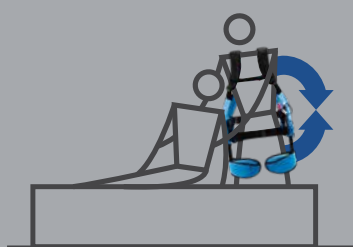

Wspomaganie przy opiece nad chorymi