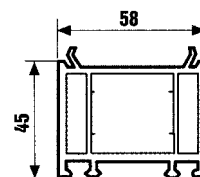

Dostępne wymiary

Oprócz powszechnie stosowanych wymiarów standardowych oferujemy także wymiary pośrednie:

- **Najmniejsza szerokość 39,5 cm** → **Minimalna wysokość 44,5 cm**
- **Najmniejsza wysokość 35,0 cm** → **Minimalna szerokość 50,5 cm**
- **Maksymalna szerokość 120 cm** → **Maksymalna wysokość 100 cm**

Dodatkowe profile

Listwa podokienna 30 mm

Listwa podokienna 45 mm

Poszerzenie ramy 30 mm

Poszerzenie ramy 45 mm

Łącznik

Kolorystyka

Wybierając spośród 30 różnych kolorów i wzorów imitujących drewno na pewno znajdziecie Państwo ten najbardziej odpowiadający Państwa gustom i charakterowi pomieszczenia.