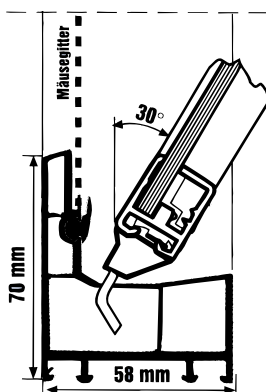

Dostępne wymiary

Oprócz powszechnie stosowanych wymiarów standardowych oferujemy także wymiary pośrednie:

- **Najmniejsza szerokość 39,5 cm** → **Minimalna wysokość 44,5 cm**
- **Najmniejsza wysokość 35,0 cm** → **Minimalna szerokość 50,5 cm**
- **Maksymalna szerokość 120 cm** → **Maksymalna wysokość 100 cm**

Minimalna szerokość: 40 cm Maksymalna szerokość: 130 cm

Minimalna wysokość: 40 cm Maksymalna wysokość: 120 cm

Dostępne szyby i akcesoria

Standardowo szyba **WOLFA**-Therm® Ug 1.1 (łączna grubość 24 mm), szyby ornamentowe (Silvit, Chinchilla, Kathedralglas), szyby bezodpryskowe (ESG, VSG), szyby dźwiękoszczelne, listwy podokienne, poszerzenia ramy, nawiewniki lub przyłącza na suszarkę do prania – spełnimy każde życzenie!

Przekrój profilu

Skrzydło w pozycji uchylonej

Dostępne wymiary

każdy wymiar w przedziale
między 26 cm i 120 cm
na szerokość i wysokość

Kolorystyka

Biel przypominająca RAL 9010
Brąz przypominający RAL 8019

Akcesoria do okien wielofunkcyjnych typ PLUS