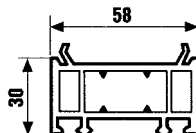

Dostępne wymiary

Oprócz powszechnie stosowanych wymiarów standardowych oferujemy także wymiary pośrednie:

- **Najmniejsza szerokość 39,5 cm** → **Minimalna wysokość 44,5 cm**
- **Najmniejsza wysokość 35,0 cm** → **Minimalna szerokość 50,5 cm**
- **Maksymalna szerokość 120 cm** → **Maksymalna wysokość 100 cm**

Dodatkowe profile

Listwa podokienna 30 mm

Listwa podokienna 45 mm

Poszerzenie ramy 30 mm

Poszerzenie ramy 45 mm

Łącznik

Kolorystyka

Wybierając spośród 30 różnych kolorów i wzorów imitujących drewno na pewno znajdziecie Państwo ten najbardziej odpowiadający Państwa gustom i charakterowi pomieszczenia.