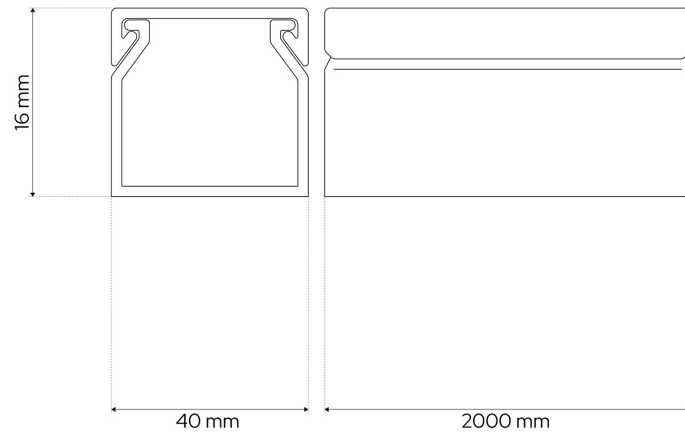

INDEX: EDO777743

EAN: 5906843831700

DANE TECHNICZNE:

Zastosowanie	Wewnętrzny
Rodzaj montażu	Natynkowy
Miejsce montażu	Sufit / ściana
Kolor	Antracytowy
Rodzaj pokrywy	Zatraskowa
Materiał	PCV
Temperatura pracy (°C)	+5 ~ +40
Stopień ochrony	IP40
Zawartość rtęci	Nie
Klasyfikacja wytrzymałości mechanicznej	IK04
Odporność na UV	Nie
Wilgotność przechowywania (%)	≤ 80
Taśma samoprzylepna	Nie
Szerokość (mm)	40
Długość (mm)	2000
Wysokość (mm)	16
Grubość (mm)	0,9
Długość opakowania (mm)	2050
Szerokość opakowania (mm)	210
Wysokość opakowania (mm)	130
Waga [g]	390
Waga kartonu zbiorczego (g)	16000
Ilość w kartonie zbiorczym (opk.)	40

Prezentowane zdjęcia mają charakter poglądowy i mogą odbiegać nieco od rzeczywistości. Wygląd może zależeć np. od ustawień monitora lub technologii druku. Dane przedstawione w tym dokumencie nie są prawnie wiążące i mogą ulec zmianie. Podane wyniki zostały uzyskane podczas badania konkretnego egzemplarza.