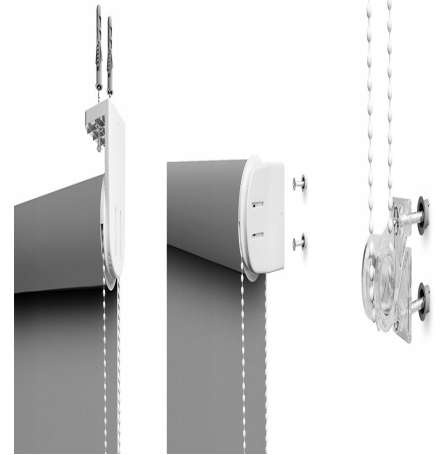

Roleta ścienna wolnowiszcząca gładka wymiar 110x180

Galeria Produktu

Opis Produktu

JAKOŚĆ * ZAUFANIE * RENOMA

Kupując rolety z naszej oferty otrzymujecie Państwo produkt, który spotkał się z szerokim uznaniem klientów.

Mechanizm:

Funkcja MultiStop utrzymuje roletę w miejscu nawet, gdy nie jest rozwinięta do końca

Napinacz łańcuszka zapobiega jego plątaniu oraz poprawia komfort użytkownika

Mechanizm w kolorze białym Montaż do ściany, sufitu lub górnej części wnęki okiennej

Łańcuszek po lewej lub po prawej stronie rolety Mechanizm jest uniwersalny - oznacza

to, że można dowolnie przymocować go do ściany lub do sufitu, jak również zmienić

stronę łańcuszka.

Parametry Techniczne

Parametr	Wartość
Kod producenta	SK
Marka	DecoDesign
Długość	180
Szerokość produktu	110
Stopień zaciemnienia	półzaciemniające
Kolor	wielokolorowy
Typ montażu	inwazyjny
EAN (GTIN)	5902838219768
Stan	Nowy