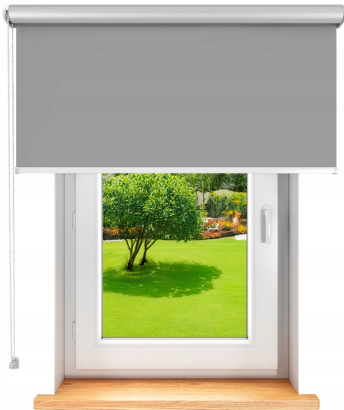

Roleta zaciemniająca ścienna termiczna na wymiar 80x240 wolnowiszująca termo

Galeria Produktu

Opis Produktu

Specyfikacja:

Gramatura materiału: 280 g/m²

Typ tkaniny: zaciemniająca

Rodzaj tkaniny: 100% poliester

Rodzaj splotu: gładki, gęsty

Zewnętrzna powłoka termoizolacyjna: koloru srebrnego

Montaż: inwazyjny; przy pomocy kołków rozporowych do ściany, sufitu lub górnej części wnęki okiennej

Mechanizm:

Funkcja MultiStop utrzymuje roletę w miejscu nawet, gdy nie jest rozwinięta do końca

Napinacz łańcuszka zapobiega jego plątaniu oraz poprawia komfort użytkowania

Mechanizm w kolorze białym Montaż do ściany, sufitu lub górnej części wnęki okiennej

Łańcuszek po lewej lub po prawej stronie rolety Mechanizm jest uniwersalny - oznacza