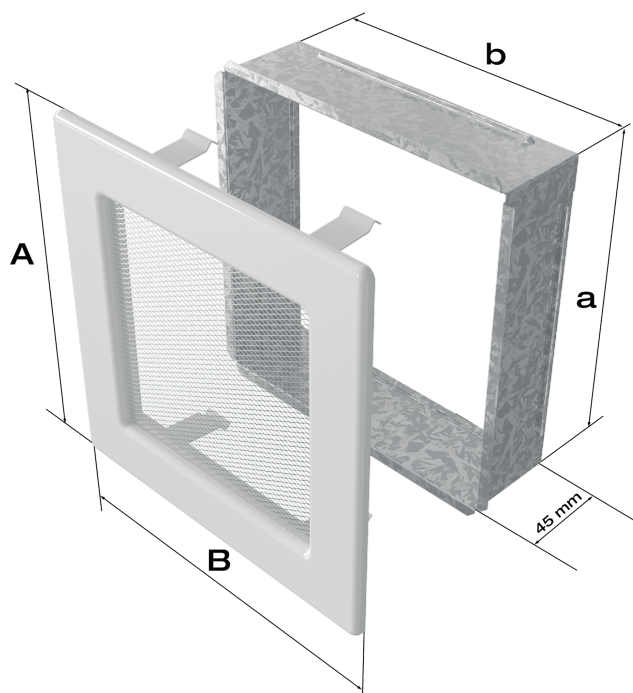

Model:				
11x11	86x86	106x106	-	36
11x17	86x152	106x170	-	75
11x24	86x217	107x236	-	117
11x32	86x287	106x307	-	156
11x42	86x397	107x417	-	222
17x17	152x152	170x170	170x170	144
17x30	152x275	170x301	170x301	300
17x37	152x351	170x370	170x370	384
17x49	152x456	170x481	170x481	516
22x22	200x200	220x220	220x220	289
22x30	200x275	220x300	220x300	425
22x37	200x351	220x370	220x370	544
22x45	200x426	220x450	220x450	680