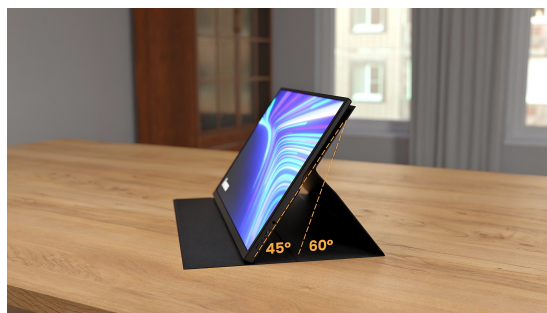

15.6" przenośny monitor Full HD IPS z USB-C, wbudowanymi głośnikami i skórzaną osłoną

Pracuj wygodnie gdziekolwiek jesteś z monitorem iiyama ProLite P1671HSC-B1 - 15.6", przenośnym ekranem Full HD IPS o wadze zaledwie 0,7 kg. Smukła i lekka konstrukcja sprawia, że to idealny wybór w podróży, do pracy zdalnej czy na biurkach współdzielonych.

Monitor jest bardzo prosty w obsłudze. Możesz ustawić go pod dwoma kątami nachylenia (45° lub 60°), a elegancka skórzana osłona nie tylko chroni ekran, ale też pełni funkcję podstawki. Wbudowane głośniki zapewniają wyraźny dźwięk podczas rozmów i odtwarzania multimedii, dzięki czemu nie potrzebujesz dodatkowych urządzeń.

Podróżuj lekko i pracuj wydajnie gdziekolwiek jesteś

Zabierz ze sobą ten 15.6" przenośny monitor Full HD, który waży tylko 0,7 kg, i zyskaj wygodny, dwuekranowy zestaw! Idealne rozwiązanie, aby pracować jeszcze wydajniej w podróży.

SPECYFIKACJA

01 OBRAZ

Przekątna	15.6", 39.5cm
Panel	IPS LED, matowe wykończenie
Rozdzielczość fizyczna	1920 x 1080 @60Hz (2.1 megapixel Full HD)
Format obrazu	16:9
Jasność	250 cd/m ²
Kontrast statyczny	1000:1
Kontrast ACR	5M:1
Czas reakcji (GTG)	3ms
Kąty widzenia	poziomo/pionowo: 178°/178°, prawo/lewo: 89°/89°, góra/dół: 89°/89°
Kolory	16.7mln (sRGB: 99%; NTSC: 72%)
Synchronizacja pozioma	15 - 82kHz
Powierzchnia robocza szer. x wys.	344.1 x 193.5mm, 13.5 x 7.6"
Plamka	0.17925mm
Kolor	matowa, czarny