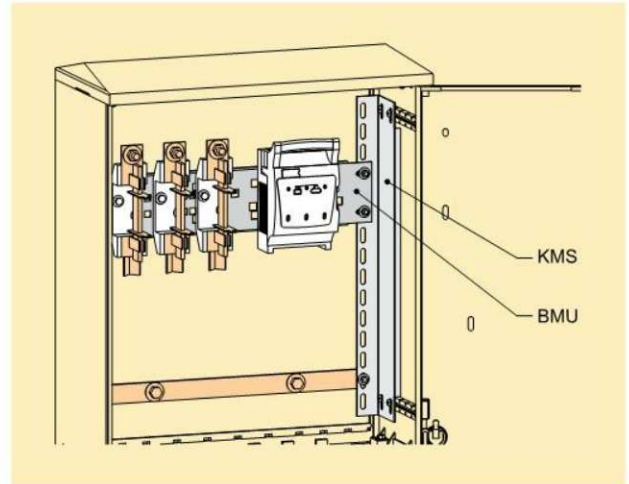

• **Przykładowe zastosowania / Application examples**

NKK Nakrętki klatkowe / Cage nuts

Typ / Type	D	Nr kat. / Art. no.
NKK 6	M6	926 1006
NKK 8	M8	926 1008

Pakowane po 100 szt. / Delivered in 100 pcs pack

RS · RW · EL · ED Zamki / Locks

>TP (PA 6)<

Typ / Type	Nr kat. / Art. no.
RS 400	905 0001
RS 400U	905 0002
RS420	905 0003
RS 420U	905 0004
RW 300	905 0005
EL 18	926 0006
ED 125	905 0007

WRS · WRH Wkładki / Locking cylinders

• **Kształt końcówki sworznia / Pin end shape**

Typ / Type	Nr kat. / Art. no.
WRS-K	918 0001
WRS-T6	918 0002
WRS-T9	918 0003
WRS-KW8	918 0004
WRS-S	918 0005
WRS-C9	918 0006
WRS-D5	918 0007
WRS-N	918 0008
WRS-L	918 0009
WRH-T	918 0010
WRH-KW6	918 0011
WRH-T11	918 0012