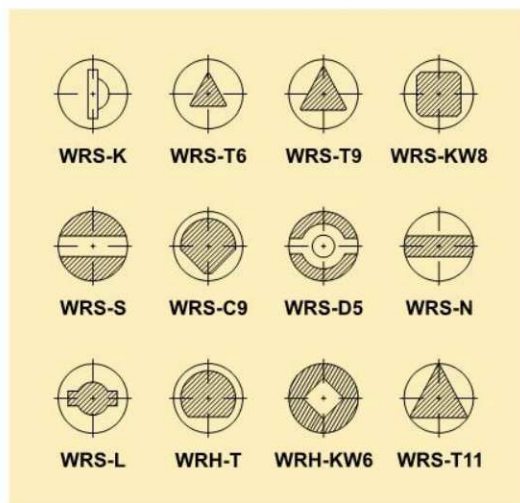

RS · RW · EL · ED Zamki / Locks

>TP (PA 6)<

Typ / Type	Nr kat. / Art. no.
RS 400	905 0001
RS 400U	905 0002
RS420	905 0003
RS 420U	905 0004
RW 300	905 0005
EL 18	926 0006
ED 125	905 0007

WRS · WRH Wkładki / Locking cylinders

• **Kształt końcówki sworznia / Pin end shape**

Typ / Type	Nr kat. / Art. no.
WRS-K	918 0001
WRS-T6	918 0002
WRS-T9	918 0003
WRS-KW8	918 0004
WRS-S	918 0005
WRS-C9	918 0006
WRS-D5	918 0007
WRS-N	918 0008
WRS-L	918 0009
WRH-T	918 0010
WRH-KW6	918 0011
WRH-T11	918 0012