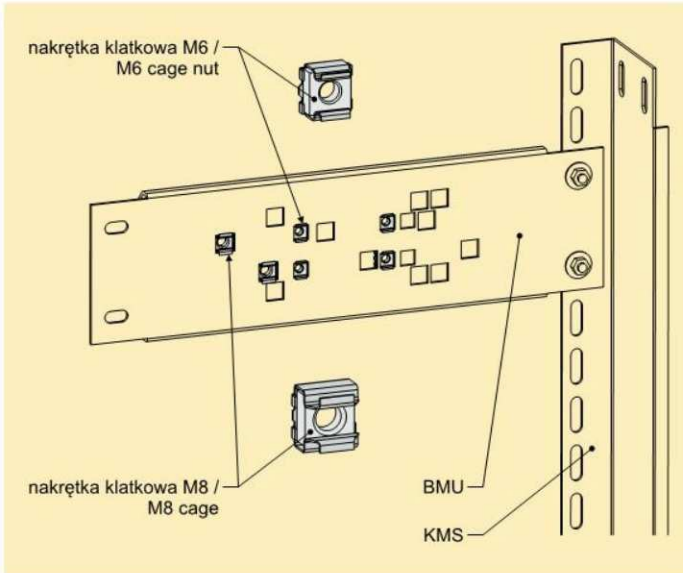

• **Przykładowe zastosowania / Application examples**

NKK Nakrętki klatkowe / Cage nuts

Typ / Type	D	Nr kat. / Art. no.
NKK 6	M6	926 1006
NKK 8	M8	926 1008

Pakowane po 100 szt. / Delivered in 100 pcs pack

RS · RW · EL · ED Zamki / Locks

>TP (PA 6)<

Typ / Type	Nr kat. / Art. no.
RS 400	905 0001
RS 400U	905 0002
RS420	905 0003
RS 420U	905 0004
RW 300	905 0005
EL 18	926 0006
ED 125	905 0007

WRS · WRH Wkładki / Locking cylinders

• **Kształt końcówki sworznia / Pin end shape**

Typ / Type	Nr kat. / Art. no.
WRS-K	918 0001
WRS-T6	918 0002
WRS-T9	918 0003
WRS-KW8	918 0004
WRS-S	918 0005
WRS-C9	918 0006
WRS-D5	918 0007
WRS-N	918 0008
WRS-L	918 0009
WRH-T	918 0010
WRH-KW6	918 0011
WRH-T11	918 0012