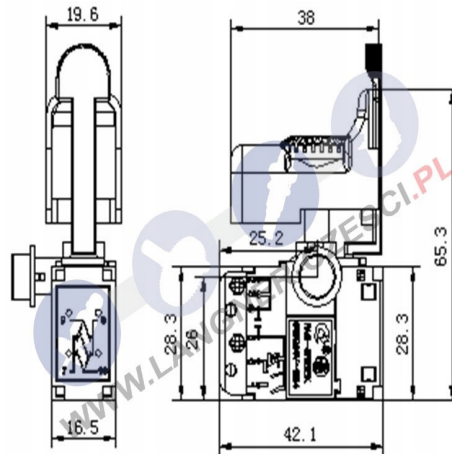

Wyłącznik do wiertarki chińskiej de-dra yato graphite kinzo erbauer stalion

Galeria Produktu

Opis Produktu

Brak opisu

Parametry Techniczne

Parametr	Wartość
Kod producenta	TS1513
Marka	LSP
Rodzaj	włącznik
Kod taryfy celnej	85365019
EAN (GTIN)	5903794708013
Stan	Nowy