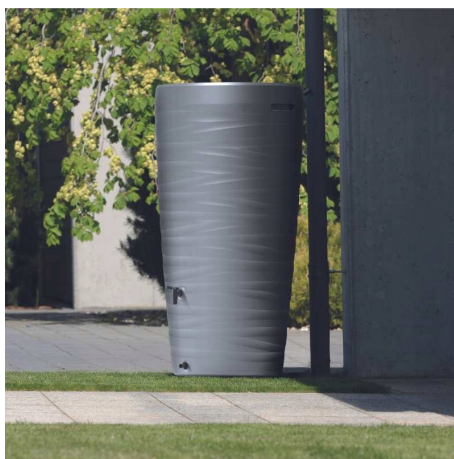

Zbiornik na wodę deszczową z donicą MAZE 240 L szary

Galeria Produktu

Opis Produktu

Parametry Techniczne

Parametr	Wartość
Kod producenta	Zbiornik na deszczówkę 240l MAZE szary
Marka	Prosperplast
Pojemność zbiornika	240
Wysokość produktu	114
Kolor	szary
Szerokość produktu	59
Materiał dominujący	tworzywo sztuczne
Cechy dodatkowe	z kranem
Waga	7
Waga produktu z opakowan	8