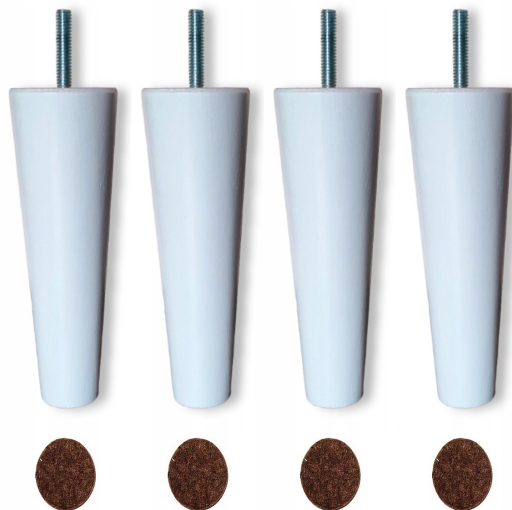

Nogi drewniane do fotela uszak styl skandynawski

Opis produktu:

Nogi drewniane do fotela uszak to doskonały wybór dla tych, którzy cenią sobie połączenie funkcjonalności z estetyką. Zapewniają stabilność i bezpieczeństwo, jednocześnie wnosząc element skandynawskiego stylu do wnętrza. Produkowane w Polsce z najwyższej jakości materiałów, wspierają lokalny rynek i cieszą się trwałością dzięki wykonaniu z litego drewna.

| | |
|----------------------|----------------------|
| Kolor | Biały |
| Ilość nóg w zestawie | 4 |
| Wysokość nóg | 13 cm |
| Montaż | Wkręcane na śruby M8 |
| Materiał | Lite drewno |
| Podkładki | W zestawie |
| Pasują do | Uszaków z Ikei |
| Kraj produkcji | Polska |