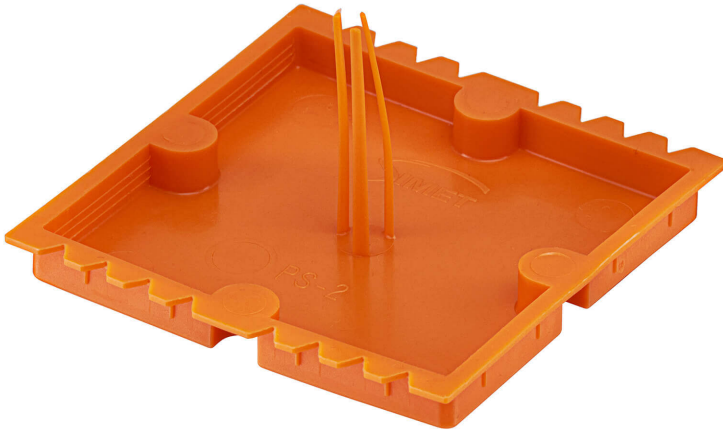

PS2 pomarańczowy

Pokrywa sygnalizacyjna wewnętrzna – do puszek wielopolowych Multiwall

Nr katalogowy	37166008
Kod EAN	5907813217685
Oz. handlowe	PS2 pomarańczowy
Cena	2,26 zł
Podatek VAT	23%
Opak. zbiorcze	50
J. miary	szt.

SPECYFIKACJA TECHNICZNA

Kolor	biały
Szerokość	110,2 mm
Długość	128,2 mm
Wysokość	22 mm
Tworzywo	poliamid PA 6 (korpus)
Odporność na żar	850 °C
Stopień ochrony	IP20
Napięcie znamionowe	450 V
Maks. przekrój przewodu	4 mm²
Temperatura pracy	-5 °C...+35 °C

OPIS PRODUKTU

Pokrywa sygnalizacyjna PS2 wewnętrzna do puszek z serii Multiwall służy do oznaczenia miejsca osadzenia puszek pod tynkiem.