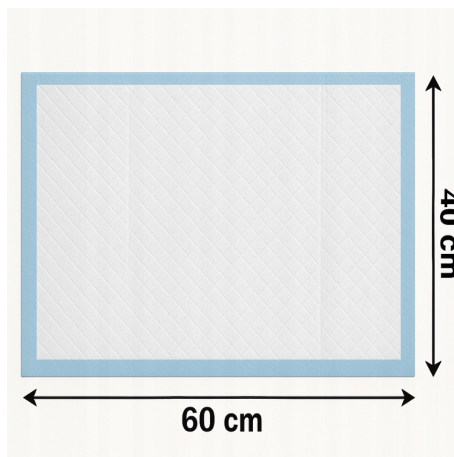

## Opis Produktu

Parametry techniczne

- ✓ Wymiar: 40 x 60 cm
- ✓ Opakowanie: 20 sztuk
- ✓ Kolor: niebieski
- ✓ Chłonność: bardzo wysoka - zatrzymuje wilgoć wewnątrz
- ✓ Wierzch: miękka i przyjazna powierzchnia
- ✓ Budowa: 5-warstwowa struktura
- ✓ Wytrzymałość: odporne na rozdarcia i zniszczenia