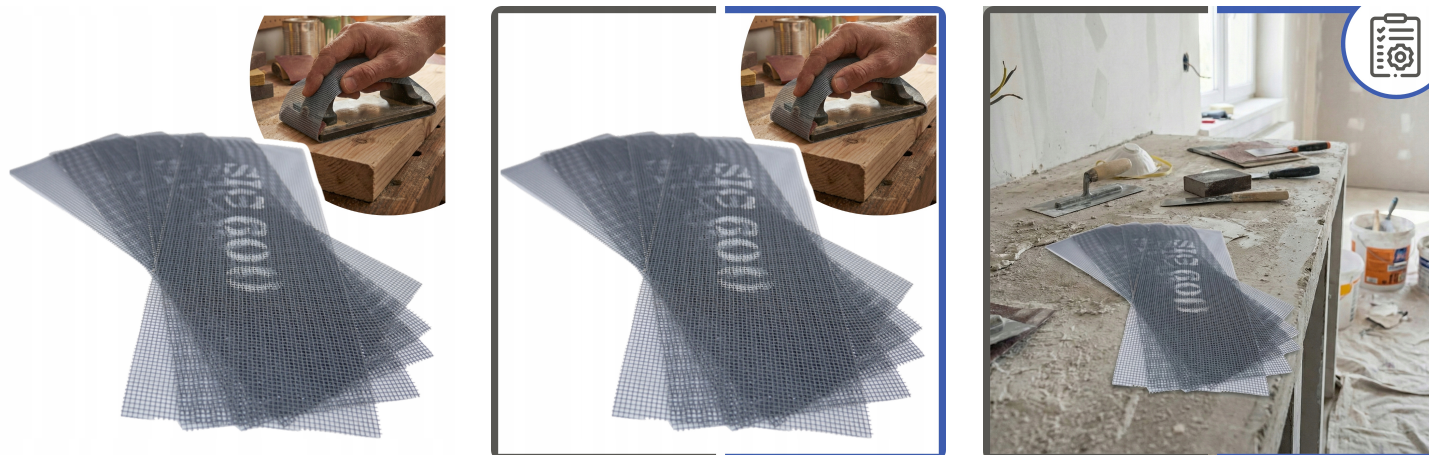

Siatka Ścierna Szlifierska Granulacja 60 - Zestaw 5 sztuk - 110 x 280 mm

Galeria Produktu

Opis Produktu

Siatka Ścierna Szlifierska Granulacja 60

Profesjonalna siatka szlifierska marki Maan o granulacji P60, idealna do obróbki gładzi gipsowych i innych powierzchni. Dwustronny nasyp zapewnia wydajną pracę, a specjalna konstrukcja zapobiega zapychaniu się pyłem.

Wymiary: 110 x 280 mm

Ilość w zestawie: 5 sztuk

Granulacja: P60

Materiał: ziarno węglik krzemu

Zastosowanie: do obróbki gładzi gipsowych, płyt K-G, szpachli, tynków

Sposób użycia: do szlifowania za pomocą pac szlifierskich

⚙️ PARAMETRY TECHNICZNE

Wymiary: 110 x 280 mm Marka: Maan Gradacja: P60 Ilość w zestawie: 5 sztuk Materiał: ziarno węglik krzemu Typ nasypów: dwustronny nasyp Każda sztuka posiada opis granulacji, co ułatwia identyfikację podczas pracy.