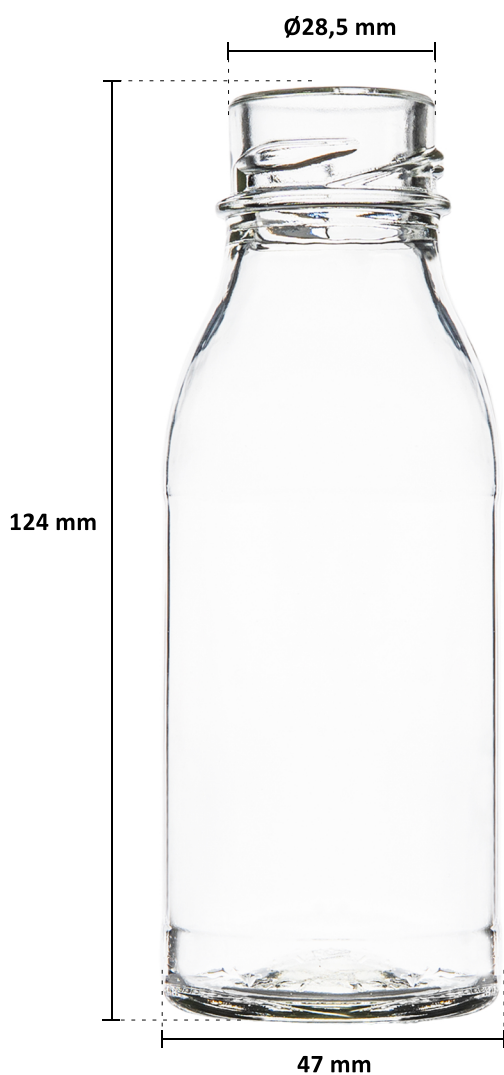

Butelka szklana **KUBUŚ**

125 ml + zakrętka 33 mm **KUBUŚ**

Materiał: **Szkło**

Pojemność: **125** ml

Wysokość: **12,4** cm

Szerokość: **7,7** cm

Średnica wlewu: **2,85** cm

Waga: **97** g