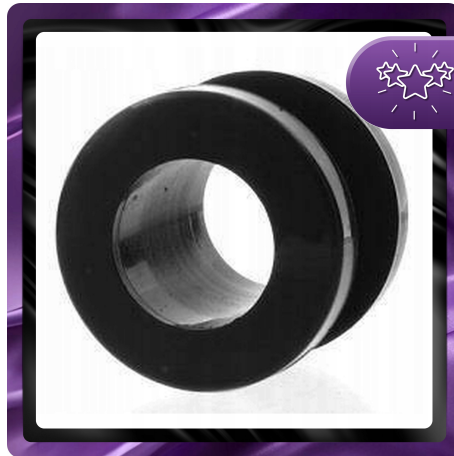

## Tunel uszu odkręcany akrylowy czarny lekki wygodny modny piercing 8mm

### Opis Produktu

Tunel uszu odkręcany akrylowy czarny - modny piercing 8mm Tunel uszu odkręcany akrylowy czarny Nowoczesny i stylowy tunel do uszu wykonany z wysokiej jakości akrylu, idealny dla miłośników piercingu. W zestawie: 1x Tunel akrylowy czarny o średnicy 8mm Elegancki design i wygoda użytkowania Nasz tunel akrylowy to połączenie stylu i funkcjonalności. Czarny kolor dodaje charakteru, a odkręcane ścianki zapewniają łatwe zakładanie i zdejmowanie. Gładka powierzchnia tunelu zapobiega podrażnieniom, co sprawia, że jest to idealny wybór dla osób ceniących komfort noszenia biżuterii. Zalety Nasz tunel akrylowy wyróżnia się wyjątkową lekkością i trwałością, zapewniając komfort noszenia przez cały dzień. Łatwe zakładanie dzięki odkręcanym ściankom Gładka powierzchnia zapobiegająca podrażnieniom Modny czarny kolor pasujący do każdej stylizacji Wygodny w noszeniu dzięki lekkiej konstrukcji Wszechstronne zastosowanie ♥ Nasz tunel akrylowy jest idealny dla różnych okazji i stylizacji. Świetnie komponuje się z codziennymi outfitami, jak i z eleganckimi kreacjami na wieczorne wyjścia. ♥ Doskonały wybór dla osób aktywnych, gdyż lekki materiał nie obciąża ucha podczas ruchu. ♥ Łatwy w pielęgnacji - wystarczy

# BodyPiercingZone

---

regularnie czyścić delikatnym środkiem antybakteryjnym. Specyfikacja produktu → Marka: Crazy Needles → Rodzaj: Tunel/plug → Materiał: Akryl → Kolor: Czarny → Średnica: 8 mm → Zapięcie: Gwint zewnętrzny Dlaczego warto wybrać nasz produkt?

## Parametry Techniczne

---

Parametr	Wartość
Marka	Crazy Needles
Rodzaj	tunele
Kolor dominujący	czarny
Część ciała	ucho
Kształt	tunel/plug
Materiał mający kontakt z c	akryl
Cechy	brak
Zapięcie	gwint zewnętrzny
Średnica	8
EAN (GTIN)	5904209733019
Stan	Nowy