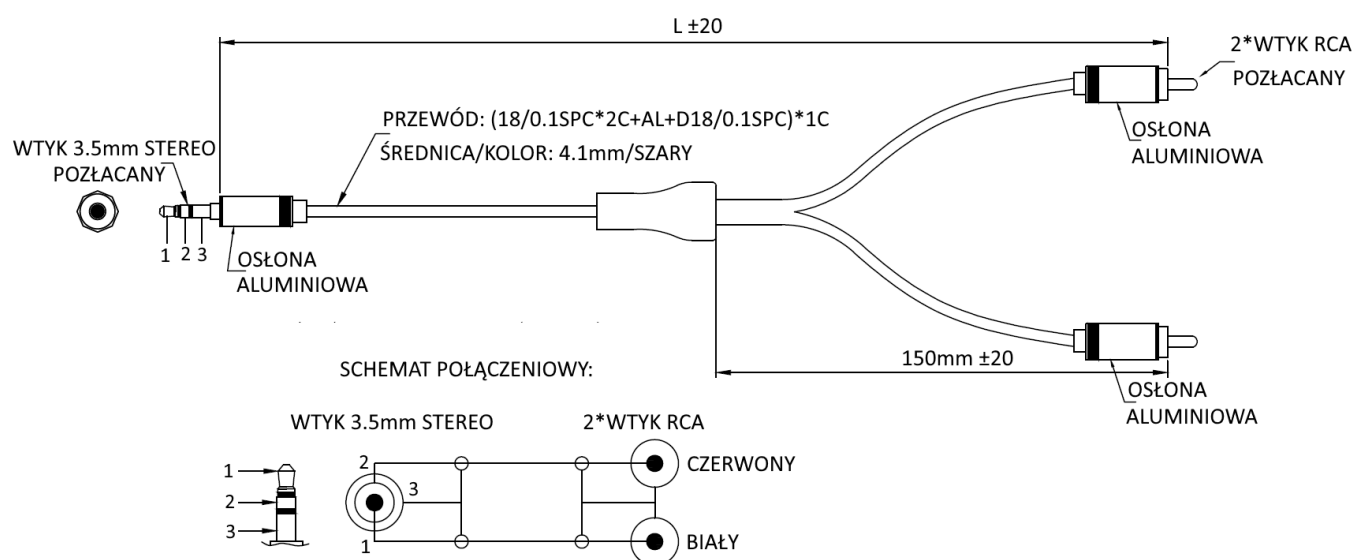

KARTA PRODUKTU

Nazwa	Model	Katalog	Data
Przyłącze wtyk 3,5 stereo/2*wtyk RCA	JKR52	Przyłącza kablowe / Jack-RCA	2021/06/22

Tabela kodów

Długość	Kod towaru
1,0m	#09987
1,5m	#09988
2,5m	#09989
3,0m	#09990
5,0m	#09991