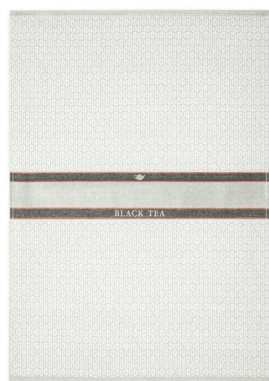

# Ściereczka kuchenna 50x70 BLACK TEA pattern

## Opis Produktu

Ścierka kuchenna 50x70cm ZWOLTEX BLACK TEA PATTERN

Ścierka kuchenna 50x70cm ZWOLTEX BLACK TEA PATTERN

Black Tea Pattern to seria ściereczek bawełnianych o wyjątkowym wzornictwie, doskonale wpisującym się w rodzinne czy towarzyskie spotkania. Odcień szarości nadaje kolekcji delikatności i przytulnego, kuchennego klimatu. Uroczy motyw z pewnością przypadnie do gustu wszystkim miłośnikom herbaty.

## Parametry Techniczne

Parametr	Wartość
Kod producenta	9229/1
Marka	Zwoltex
Rodzaj	ręcznik (ścierka)
Linia	Black Tea
Materiał	bawełna

KONEY\_PL

5906378182995

---

Długość	70
Szerokość produktu	50
Cechy dodatkowe	możliwość prania w pralce, możliwość zawieszenia, wzór
Kolor	szary
EAN (GTIN)	5906378182995
Stan	Nowy