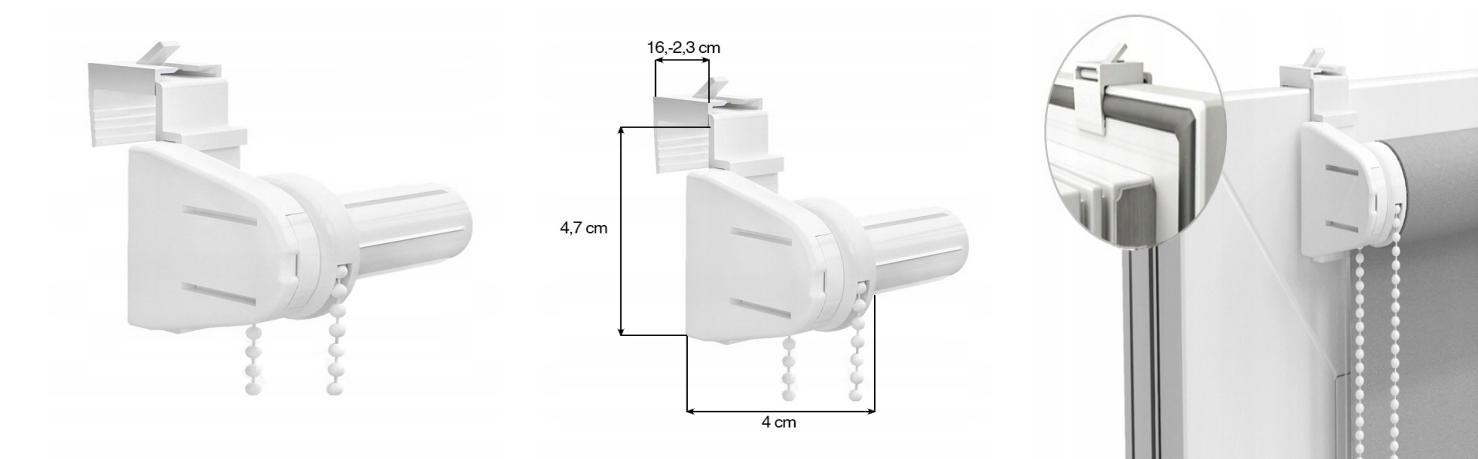

# Mechanizm STR do rolety gładkiej - BESTA - biały

## Galeria Produktu

## Opis Produktu

Zestaw zawiera:

kompletny mechanizm z łańcuszkiem haczyki montażowe 2 szt napinacz łańcuszka napięcie żyłkowe

W naszej ofercie znajdziecie Państwo również mechanizmy w innych kolorach oraz pozostałe akcesoria do rolet.

## Parametry Techniczne

Parametr	Wartość
Kod producenta	MC-BIA
Marka	DecoDesign
Rodzaj	mechanizm
Kolor	biały
Stan	Nowy