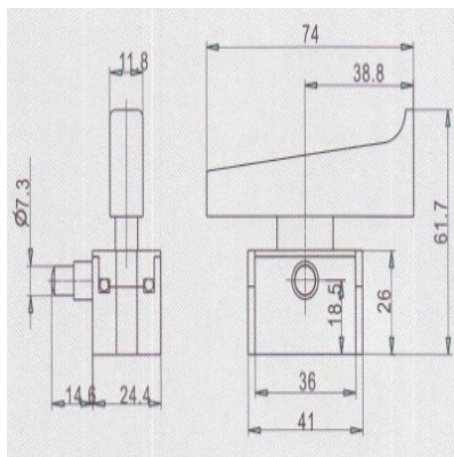

# WŁĄCZNIK WYŁĄCZNIK FA4-10/2DB BAVARIA EINHELL BASS

## Opis Produktu

Nazwa przedmiotu: Wyłącznik włącznik szlifierki kątownej chińskie

Indeks produktu : 43-CD462

Opis produktu:

Wyłącznik do chińskiej szlifierki kątownej 10A 250V.

Typ: Zamiennik