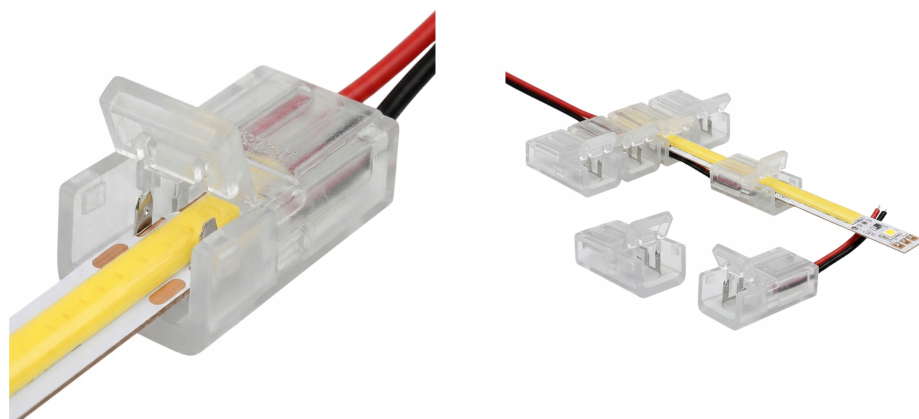

Złączka Prosta LED COB 8mm Klikana 18x10x4.6mm Prosty Montaż Łącznik Kabli

Galeria Produktu

Opis Produktu

ZŁĄCZE PROSTE DO TAŚM LED 8 MM – TRANSPARENTNE I BEZLUTOWE

Innowacyjne złącze proste o szerokości wewnętrznej 8 mm to profesjonalne rozwiązanie do łączenia jednokolorowych taśm LED (COB i SMD) bez konieczności lutowania.

Transparentna obudowa wykonana z wysokiej jakości poliwęglanu eliminuje problem ciemnych plam w linii światła. Złącze przepuszcza promienie LED, co pozwala uzyskać perfekcyjnie ciągłą linię oświetlenia, szczególnie przy taśmach COB.

Dzięki technologii piercingowej montaż jest błyskawiczny – wystarczy wsunąć taśmę i docisnąć klips. Stabilne połączenie gwarantuje bezpieczną pracę przy prądzie do 5 A.

NAJWAŻNIEJSZE INFORMACJE

Typ złącza: Proste, zaciskowe (taśma-taśma)

Szerokość wewnętrzna: 8 mm (standard Mono)

Wymiary zewnętrzne: 18 × 10 × 4.6 mm

Kompatybilność: Taśmy LED COB oraz SMD

Kolor: Przezroczysty (nie blokuje światła)

Napięcie pracy: 12-24V DC (max 36V)

Prąd maksymalny: 5 A