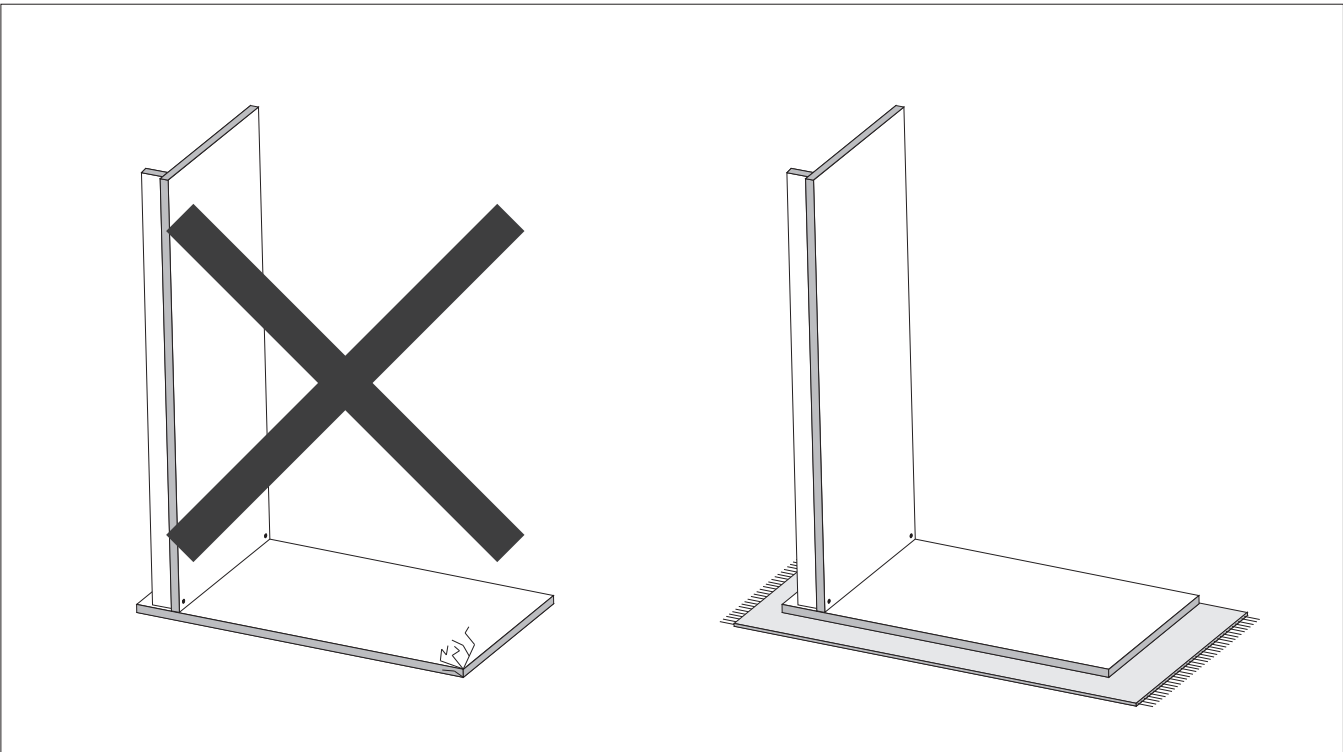

FURNSTER.

Biurko classic

[135 CM] [PRAWO]

ENGLISH

WARNING

- Secure this furniture to the wall using included tip-over restraints
- Place heaviest items in the bottom drawers.
- Do not stand on the furniture or hang on furniture.
- Do not place TV's and other heavy objects on the top of this product.

DEUTSCH

ACHTUNG

- Befestigen Sie das Möbelstück mit dem mitgelieferten Kit an der Wand
- Laden Sie die schwersten Gegenstände in die unteren Schubladen
- Treten Sie nicht auf die Möbel
- Lassen Sie Kinder nicht auf Möbel klettern oder sich daran hängen
- Stellen Sie den Fernseher und andere schwere Gegenstände nicht auf das Produkt.

POLSKI

UWAGA

- Przymocuj mebel do ściany używając dołączonego zestawu.
- Najcięższe elementy umieszczaj w dolnych szufladach.
- Nie pozwalaj dzieciom wspinać się na meble.
- Nie umieszczaj telewizora i innych ciężkich przedmiotów na górze mebla.