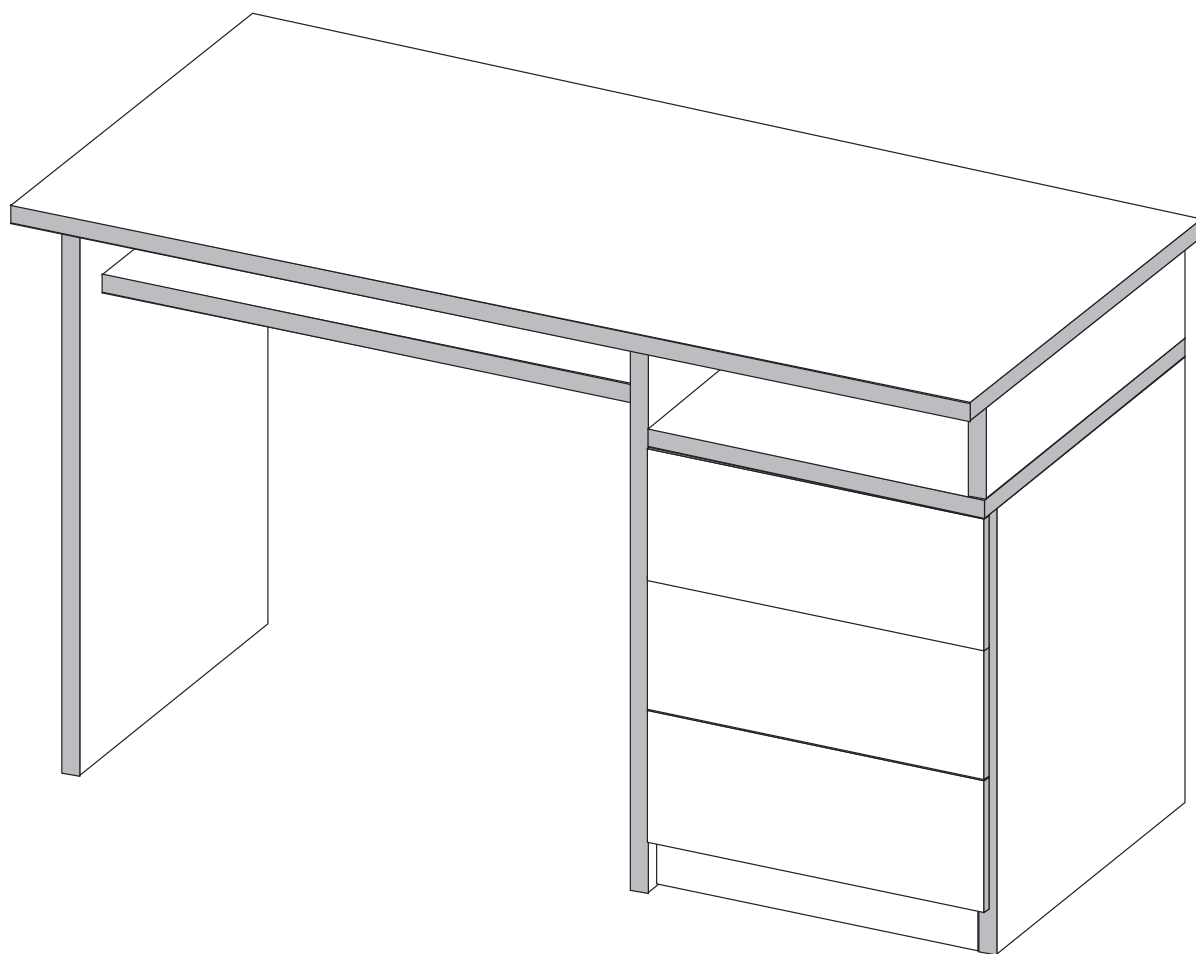

FURNSTER.

Biurko classic

[135 CM] [PRAWO]

ENGLISH

WARNING

- Secure this furniture to the wall using included tip-over restraints
- Place heaviest items in the bottom drawers.
- Do not stand on the furniture or hang on furniture.
- Do not place TV's and other heavy objects on the top of this product.

DEUTSCH

ACHTUNG

- Befestigen Sie das Möbelstück mit dem mitgelieferten Kit an der Wand
- Laden Sie die schwersten Gegenstände in die unteren Schubladen
- Treten Sie nicht auf die Möbel
- Lassen Sie Kinder nicht auf Möbel klettern oder sich daran hängen
- Stellen Sie den Fernseher und andere schwere Gegenstände nicht auf das Produkt.

POLSKI

UWAGA

- Przymocuj mebel do ściany używając dołączonego zestawu.
- Najcięższe elementy umieszczaj w dolnych szufladach.
- Nie pozwalaj dzieciom wspinać się na meble.
- Nie umieszczaj telewizora i innych ciężkich przedmiotów na górze mebla.