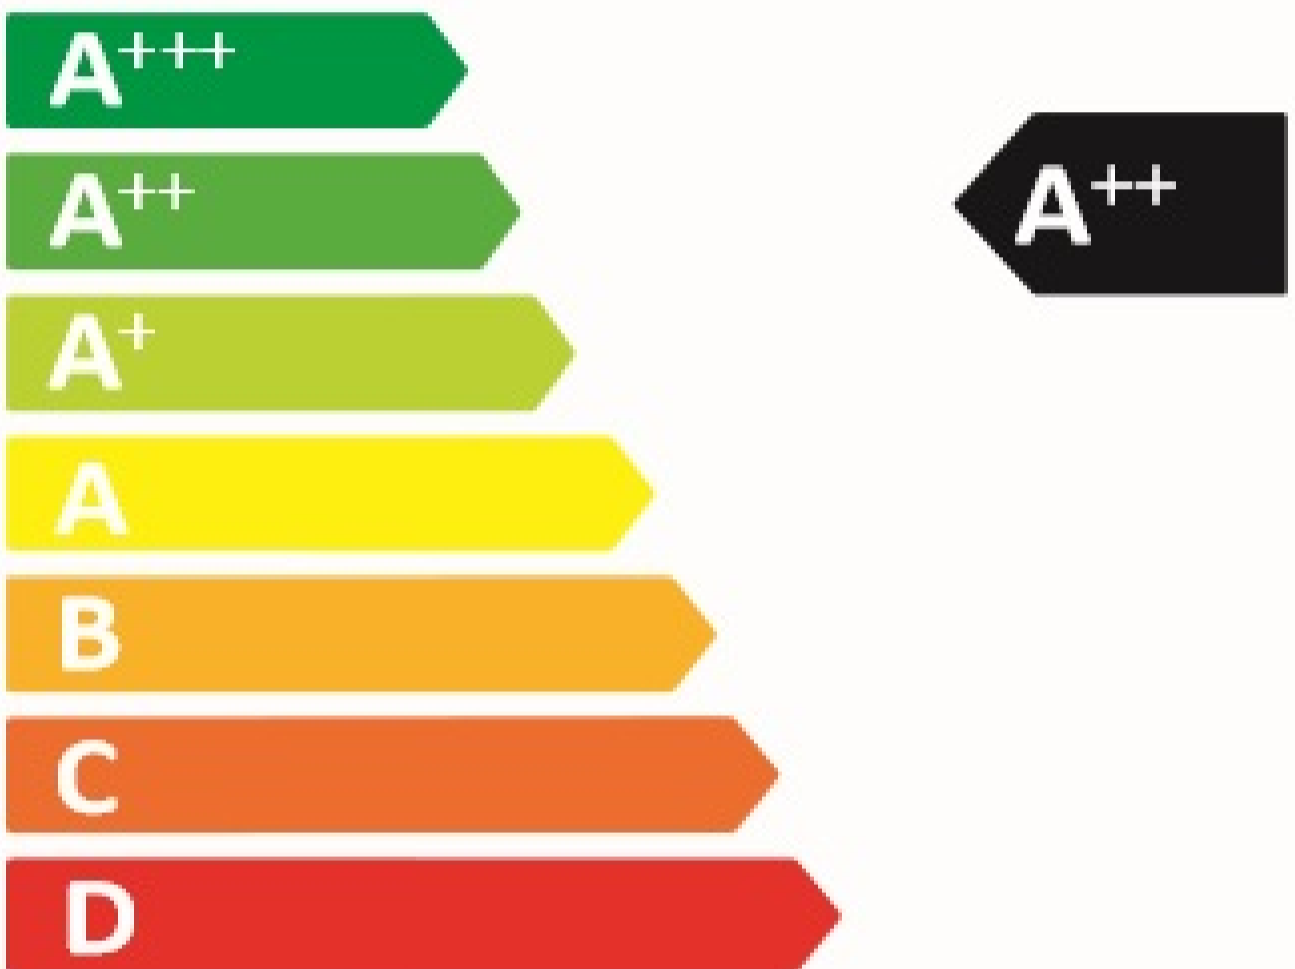

ENERG
енергия · ενέργεια

ferroli

BioPellet PRO 18

18 kW