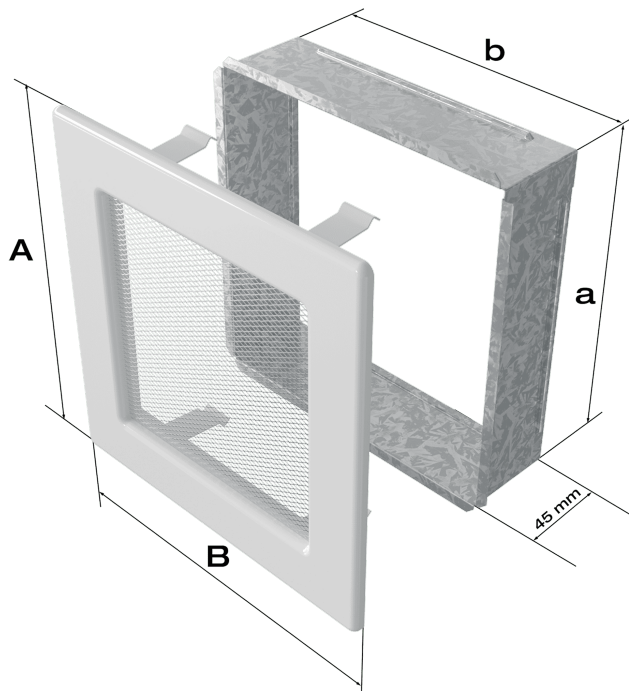

Kratka wentylacyjna 17x49 grafitowa z żaluzją

SKU: 49GX EAN: 5901350001851

146,00 zł

Dane techniczne

Ogólne

Pole czynne kratki (cm2)	516
Typ	Malowana
Rodzaj	Żaluzja
Rozmiar	17X49
Kolor	Grafitowy

Parametry fizyczne

Waga (kg)	1.4
Szerokość (cm)	48.1
Wysokość (cm)	17
Głębokość (cm)	4.5
Szerokość kieszeni (cm)	45.6
Wysokość kieszeni (cm)	15.2
Głębokość kieszeni (cm)	4.5

Informacje dodatkowe

EAN **5901350001851**

Model:				
11x11	86x86	106x106	-	36
11x17	86x152	106x170	-	75
11x24	86x217	107x236	-	117
11x32	86x287	106x307	-	156
11x42	86x397	107x417	-	222
17x17	152x152	170x170	170x170	144
17x30	152x275	170x301	170x301	300
17x37	152x351	170x370	170x370	384
17x49	152x456	170x481	170x481	516
22x22	200x200	220x220	220x220	289
22x30	200x275	220x300	220x300	425
22x37	200x351	220x370	220x370	544
22x45	200x426	220x450	220x450	680