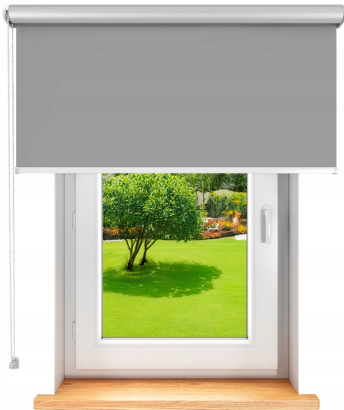

Roleta zaciemniająca ścienna termiczna na wymiar 120x180 wolnowiszcząca termo

Galeria Produktu

Opis Produktu

Specyfikacja:

Gramatura materiału: 280 g/m²

Typ tkaniny: zaciemniająca

Rodzaj tkaniny: 100% poliester

Rodzaj splotu: gładki, gęsty

Zewnętrzna powłoka termoizolacyjna: koloru srebrnego

Montaż: inwazyjny; przy pomocy kołków rozporowych do ściany, sufitu lub górnej części wnęki okiennej

Mechanizm:

Funkcja MultiStop utrzymuje roletę w miejscu nawet, gdy nie jest rozwinięta do końca

Napinacz łańcuszka zapobiega jego plątaniu oraz poprawia komfort użytkowania

Mechanizm w kolorze białym Montaż do ściany, sufitu lub górnej części wnęki okiennej

Łańcuszek po lewej lub po prawej stronie rolety Mechanizm jest uniwersalny - oznacza

to, że można dowolnie przymocować go do ściany lub do sufitu, jak również zmienić

stronę łańcuszka.

Parametry Techniczne

Parametr	Wartość
EAN (GTIN)	5902838219157
Kod producenta	roleta ścienna zaciemniająca
Marka	DecoDesign
Długość	180
Szerokość produktu	120
Stopień zaciemnienia	zaciemniająca
Kolor	wielokolorowy
Typ montażu	inwazyjny
Stan	Nowy